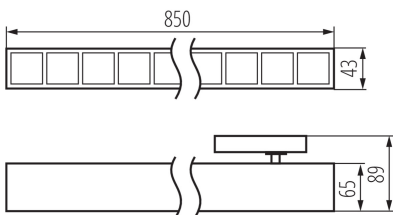

лінійний світлодіодний світильник

5905339371133

NIERRO - це сімейство світильників, які виробляються на заводі Kanlux. Мінімалістична та елегантна форма вписується в останні тенденції архітектурного дизайну. Стильне рішення широко використовується в сучасних офісах, магазинах, мансардних приміщеннях як базове, додаткове або акцентне освітлення. Великими перевагами світильників NIERRO є: різноманітність доступних методів керування та монтажу, низький коефіцієнт UGR, висока світловіддача, можливість адаптації до конкретних проектів освітлення та 5-річна гарантія. Це дозволяє створювати енергозберігаючі та сучасні системи освітлення, які забезпечують привабливі світлові ефекти.

ЗАГАЛЬНІ ДАНІ:

Колір: білий

Місце монтажу: на шину

Місце використання: всередині

Мінімальна відстань від освітленого об'єкта: 0,5m

Можливість співпраці з притемнювачем: ні

Напрямок освітлення світильника: низ

Довжина (мм): 850

Ширина (мм): 43

Висота (мм): 89

Зінтегроване люмінесцентне джерело світла: так

ТЕХНІЧНІ ХАРАКТЕРИСТИКИ:

Номинальна напруга (В): 220-240 AC

Номинальна частота (Гц): 50

Потужність максимальна (Вт): 32

Клас захисту від ураження електричним струмом: II

Матеріал плафону: пластмаса

Тип діода: LED SMD

Світловий потік (лм): 4000

Колір лампи: теплий білий

Корельована колірна температура [K]: 3000

Послідовність кольору в еліпсах МакАдама: ≤6

Індекс кольоропередачі: 80

Тривалість роботи (год): 50000

Коефіцієнт утримання світлового потоку в кінці номінального періоду тривалості роботи: L90B10

Кількість циклів ввімкнуті/вимкнуті: ≥30000

Кут освітлення (°): X60/Y60

Світлова ефективність лампи (лм/Вт): 125