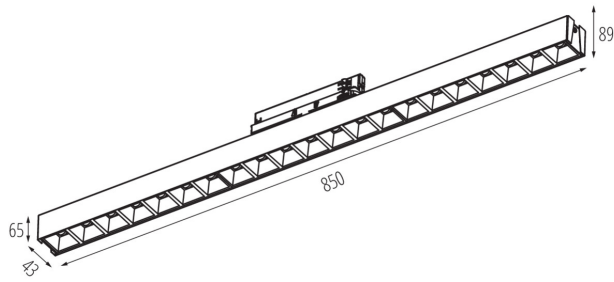

37114 HR-LH-WW-W-RM

лінійний світлодіодний світильник