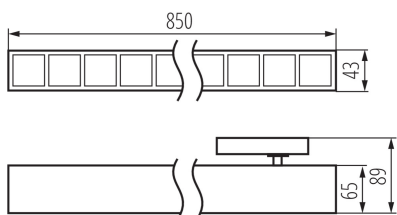

лінійний світлодіодний світильник

5905339371140

NIERRO - це сімейство світильників, які виробляються на заводі Kanlux. Мінімалістична та елегантна форма вписується в останні тенденції архітектурного дизайну. Стильне рішення широко використовується в сучасних офісах, магазинах, мансардних приміщеннях як базове, додаткове або акцентне освітлення. Великими перевагами світильників NIERRO є: різноманітність доступних методів керування та монтажу, низький коефіцієнт UGR, висока світловіддача, можливість адаптації до конкретних проектів освітлення та 5-річна гарантія. Це дозволяє створювати енергозберігаючі та сучасні системи освітлення, які забезпечують привабливі світлові ефекти.

ЗАГАЛЬНІ ДАНІ:

Колір: білий

Місце монтажу: на шину

Місце використання: всередині

Мінімальна відстань від освітленого об'єкта: 0,5m

Можливість співпраці з притемнювачем: ні

Напрямок освітлення світильника: низ

Довжина (мм): 850

Ширина (мм): 43

Висота (мм): 89

Зінтегроване люмінесцентне джерело світла: так

ТЕХНІЧНІ ХАРАКТЕРИСТИКИ:

Номинальна напруга (В): 220-240 AC

Номинальна частота (Гц): 50

Потужність максимальна (Вт): 42

Клас захисту від ураження електричним струмом: II

Матеріал плафону: пластмаса

Тип діода: LED SMD

Світловий потік (лм): 4950

Колір лампи: теплий білий

Корельована колірна температура [K]: 3000

Послідовність кольору в еліпсах МакАдама: ≤6

Індекс кольоропередачі: 80

Тривалість роботи (год): 50000

Коефіцієнт утримання світлового потоку в кінці номінального періоду тривалості роботи: L90B10

Кількість циклів ввімкнуті/вимкнуті: ≥30000

Кут освітлення (°): X60/Y60

Світлова ефективність лампи (лм/Вт): 118