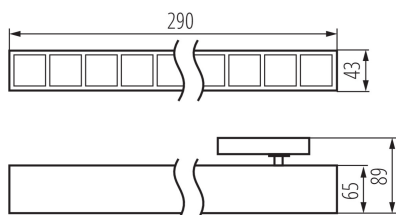

лінійний світлодіодний світильник

5905339371157

NIERRO - це сімейство світильників, які виробляються на заводі Kanlux. Мінімалістична та елегантна форма вписується в останні тенденції архітектурного дизайну. Стильне рішення широко використовується в сучасних офісах, магазинах, мансардних приміщеннях як базове, додаткове або акцентне освітлення. Великими перевагами світильників NIERRO є: різноманітність доступних методів керування та монтажу, низький коефіцієнт UGR, висока світловіддача, можливість адаптації до конкретних проектів освітлення та 5-річна гарантія. Це дозволяє створювати енергозберігаючі та сучасні системи освітлення, які забезпечують привабливі світлові ефекти.

ЗАГАЛЬНІ ДАНІ:

Колір: чорний

Місце монтажу: на шину

Місце використання: всередині

Мінімальна відстань від освітленого об'єкта: 0,5m

Можливість співпраці з притемнювачем: ні

Напрямок освітлення світильника: низ

Довжина (мм): 290

Ширина (мм): 43

Висота (мм): 89

Зінтегроване люмінесцентне джерело світла: так

ТЕХНІЧНІ ХАРАКТЕРИСТИКИ:

Номинальна напруга (В): 220-240 AC

Номинальна частота (Гц): 50

Потужність максимальна (Вт): 9

Клас захисту від ураження електричним струмом: II

Матеріал плафону: пластмаса

Тип діода: LED SMD

Світловий потік (лм): 1050

Колір лампи: теплий білий

Корельована колірна температура [K]: 3000

Послідовність кольору в еліпсах МакАдама: ≤6

Індекс кольоропередачі: 80

Тривалість роботи (год): 50000

Коефіцієнт утримання світлового потоку в кінці номінального періоду тривалості роботи: L90B10

Кількість циклів ввімкнуті/вимкнуті: ≥30000

Кут освітлення (°): X60/Y60

Світлова ефективність лампи (лм/Вт): 117