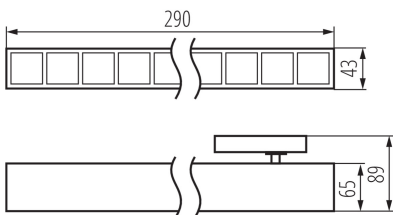

лінійний світлодіодний світильник

5905339371164

NIERRO - це сімейство світильників, які виробляються на заводі Kanlux. Мінімалістична та елегантна форма вписується в останні тенденції архітектурного дизайну. Стильне рішення широко використовується в сучасних офісах, магазинах, мансардних приміщеннях як базове, додаткове або акцентне освітлення. Великими перевагами світильників NIERRO є: різноманітність доступних методів керування та монтажу, низький коефіцієнт UGR, висока світловіддача, можливість адаптації до конкретних проектів освітлення та 5-річна гарантія. Це дозволяє створювати енергозберігаючі та сучасні системи освітлення, які забезпечують привабливі світлові ефекти.

ЗАГАЛЬНІ ДАНІ:

Колір: чорний

Місце монтажу: на шину

Місце використання: всередині

Мінімальна відстань від освітленого об'єкта: 0,5m

Можливість співпраці з притемнювачем: ні

Напрямок освітлення світильника: низ

Довжина (мм): 290

Ширина (мм): 43

Висота (мм): 89

Зінтегроване люмінесцентне джерело світла: так

ТЕХНІЧНІ ХАРАКТЕРИСТИКИ:

Номинальна напруга (В): 220-240 AC

Номинальна частота (Гц): 50

Потужність максимальна (Вт): 14

Клас захисту від ураження електричним струмом: II

Матеріал плафону: пластмаса

Тип діода: LED SMD

Світловий потік (лм): 1450

Колір лампи: теплий білий

Корельована колірна температура [K]: 3000

Послідовність кольору в еліпсах МакАдама: ≤6

Індекс кольоропередачі: 80

Тривалість роботи (год): 50000

Коефіцієнт утримання світлового потоку в кінці номінального періоду тривалості роботи: L90B10

Кількість циклів ввімкнута/вимкнута: ≥30000

Кут освітлення (°): X60/Y60

Світлова ефективність лампи (лм/Вт): 104