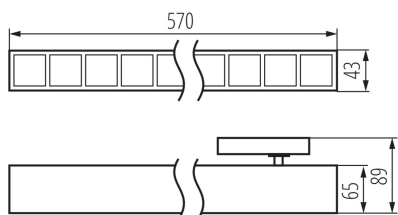

лінійний світлодіодний світильник

5905339371188

NIERRO - це сімейство світильників, які виробляються на заводі Kanlux. Мінімалістична та елегантна форма вписується в останні тенденції архітектурного дизайну. Стильне рішення широко використовується в сучасних офісах, магазинах, мансардних приміщеннях як базове, додаткове або акцентне освітлення. Великими перевагами світильників NIERRO є: різноманітність доступних методів керування та монтажу, низький коефіцієнт UGR, висока світловіддача, можливість адаптації до конкретних проектів освітлення та 5-річна гарантія. Це дозволяє створювати енергозберігаючі та сучасні системи освітлення, які забезпечують привабливі світлові ефекти.

ЗАГАЛЬНІ ДАНІ:

Колір: чорний

Місце монтажу: на шину

Місце використання: всередині

Мінімальна відстань від освітленого об'єкта: 0,5m

Можливість співпраці з притемнювачем: ні

Напрямок освітлення світильника: низ

Довжина (мм): 570

Ширина (мм): 43

Висота (мм): 89

Зінтегроване люмінесцентне джерело світла: так

ТЕХНІЧНІ ХАРАКТЕРИСТИКИ:

Номинальна напруга (В): 220-240 AC

Номинальна частота (Гц): 50

Потужність максимальна (Вт): 28

Клас захисту від ураження електричним струмом: II

Матеріал плафону: пластмаса

Тип діода: LED SMD

Світловий потік (лм): 2900

Колір лампи: теплий білий

Корельована колірна температура [K]: 3000

Послідовність кольору в еліпсах МакАдама: ≤6

Індекс кольоропередачі: 80

Тривалість роботи (год): 50000

Коефіцієнт утримання світлового потоку в кінці номінального періоду тривалості роботи: L90B10

Кількість циклів ввімкнати/вимкнати: ≥30000

Кут освітлення (°): X60/Y60

Світлова ефективність лампи (лм/Вт): 104