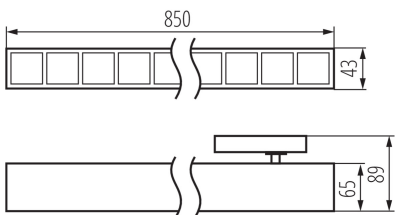

лінійний світлодіодний світильник

5905339371195

NIERRO - це сімейство світильників, які виробляються на заводі Kanlux. Мінімалістична та елегантна форма вписується в останні тенденції архітектурного дизайну. Стильне рішення широко використовується в сучасних офісах, магазинах, мансардних приміщеннях як базове, додаткове або акцентне освітлення. Великими перевагами світильників NIERRO є: різноманітність доступних методів керування та монтажу, низький коефіцієнт UGR, висока світловіддача, можливість адаптації до конкретних проектів освітлення та 5-річна гарантія. Це дозволяє створювати енергозберігаючі та сучасні системи освітлення, які забезпечують привабливі світлові ефекти.

ЗАГАЛЬНІ ДАНІ:

Колір: чорний

Місце монтажу: на шину

Місце використання: всередині

Мінімальна відстань від освітленого об'єкта: 0,5m

Можливість співпраці з притемнювачем: ні

Напрямок освітлення світильника: низ

Довжина (мм): 850

Ширина (мм): 43

Висота (мм): 89

Зінтегроване люмінесцентне джерело світла: так

ТЕХНІЧНІ ХАРАКТЕРИСТИКИ:

Номинальна напруга (В): 220-240 AC

Номинальна частота (Гц): 50

Потужність максимальна (Вт): 23

Клас захисту від ураження електричним струмом: II

Матеріал плафону: пластмаса

Тип діода: LED SMD

Світловий потік (лм): 2650

Колір лампи: теплий білий

Корельована колірна температура [K]: 3000

Послідовність кольору в еліпсах МакАдама: ≤6

Індекс кольоропередачі: 80

Тривалість роботи (год): 50000

Коефіцієнт утримання світлового потоку в кінці номінального періоду тривалості роботи: L90B10

Кількість циклів ввімкнуті/вимкнуті: ≥30000

Кут освітлення (°): X60/Y60

Світлова ефективність лампи (лм/Вт): 115