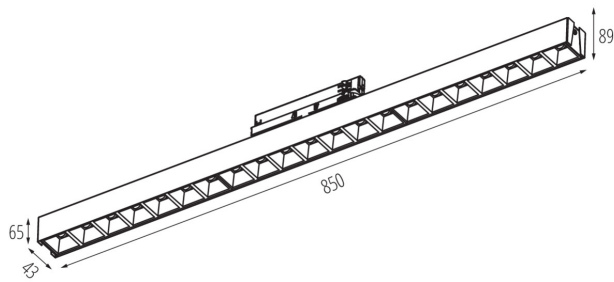

37119 HR-LL-WW-B-RM

лінійний світлодіодний світильник