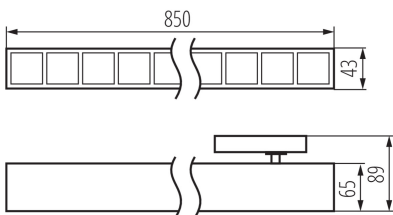

лінійний світлодіодний світильник

5905339371218

NIERRO - це сімейство світильників, які виробляються на заводі Kanlux. Мінімалістична та елегантна форма вписується в останні тенденції архітектурного дизайну. Стильне рішення широко використовується в сучасних офісах, магазинах, мансардних приміщеннях як базове, додаткове або акцентне освітлення. Великими перевагами світильників NIERRO є: різноманітність доступних методів керування та монтажу, низький коефіцієнт UGR, висока світловіддача, можливість адаптації до конкретних проектів освітлення та 5-річна гарантія. Це дозволяє створювати енергозберігаючі та сучасні системи освітлення, які забезпечують привабливі світлові ефекти.

ЗАГАЛЬНІ ДАНІ:

Колір: чорний

Місце монтажу: на шину

Місце використання: всередині

Мінімальна відстань від освітленого об'єкта: 0,5m

Можливість співпраці з притемнювачем: ні

Напрямок освітлення світильника: низ

Довжина (мм): 850

Ширина (мм): 43

Висота (мм): 89

Зінтегроване люмінесцентне джерело світла: так

ТЕХНІЧНІ ХАРАКТЕРИСТИКИ:

Номинальна напруга (В): 220-240 AC

Номинальна частота (Гц): 50

Потужність максимальна (Вт): 42

Клас захисту від ураження електричним струмом: II

Матеріал плафону: пластмаса

Тип діода: LED SMD

Світловий потік (лм): 4350

Колір лампи: теплий білий

Корельована колірна температура [K]: 3000

Послідовність кольору в еліпсах МакАдама: ≤6

Індекс кольоропередачі: 80

Тривалість роботи (год): 50000

Коефіцієнт утримання світлового потоку в кінці номінального періоду тривалості роботи: L90B10

Кількість циклів ввімкнута/вимкнута: ≥30000

Кут освітлення (°): X60/Y60

Світлова ефективність лампи (лм/Вт): 104