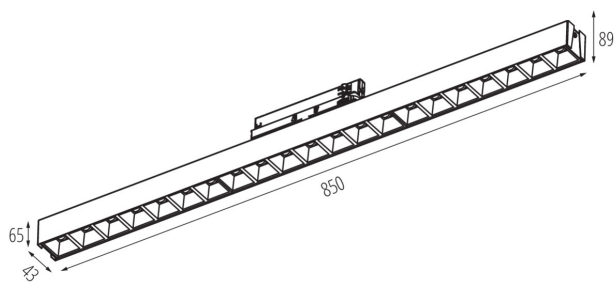

37121 HR-LH-WW-B-RM

лінійний світлодіодний світильник