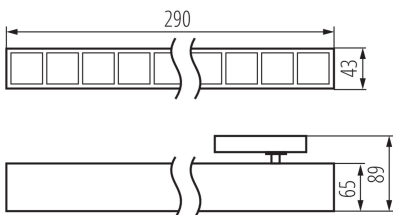

лінійний світлодіодний світильник

5905339371225

NIERRO - це сімейство світильників, які виробляються на заводі Kanlux. Мінімалістична та елегантна форма вписується в останні тенденції архітектурного дизайну. Стильне рішення широко використовується в сучасних офісах, магазинах, мансардних приміщеннях як базове, додаткове або акцентне освітлення. Великими перевагами світильників NIERRO є: різноманітність доступних методів керування та монтажу, низький коефіцієнт UGR, висока світловіддача, можливість адаптації до конкретних проектів освітлення та 5-річна гарантія. Це дозволяє створювати енергозберігаючі та сучасні системи освітлення, які забезпечують привабливі світлові ефекти.

ЗАГАЛЬНІ ДАНІ:

Колір: білий

Місце монтажу: на шину

Місце використання: всередині

Мінімальна відстань від освітленого об'єкта: 0,5m

Можливість співпраці з притемнювачем: ні

Напрямок освітлення світильника: низ

Довжина (мм): 290

Ширина (мм): 43

Висота (мм): 89

Зінтегроване люмінесцентне джерело світла: так

ТЕХНІЧНІ ХАРАКТЕРИСТИКИ:

Номинальна напруга (В): 220-240 AC

Номинальна частота (Гц): 50

Потужність максимальна (Вт): 9

Клас захисту від ураження електричним струмом: II

Матеріал плафону: пластмаса

Тип діода: LED SMD

Світловий потік (лм): 1200

Корельована колірна температура [K]: 3500

Послідовність кольору в еліпсах МакАдама: ≤6

Індекс кольоропередачі: 80

Тривалість роботи (год): 50000

Коефіцієнт утримання світлового потоку в кінці номінального періоду тривалості роботи: L90B10

Кількість циклів ввімкнуту/вимкнуту: ≥30000

Кут освітлення (°): X60/Y60

Світлова ефективність лампи (лм/Вт): 133

Діапазон температури оточення, впливу якої може піддаватися продукт (°C): 5÷25