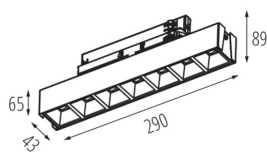

37122 HR-SL-WN-W-RM

лінійний світлодіодний світильник