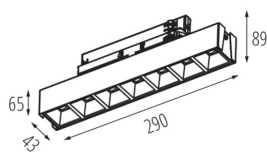

37123 HR-SH-WN-W-RM

лінійний світлодіодний світильник