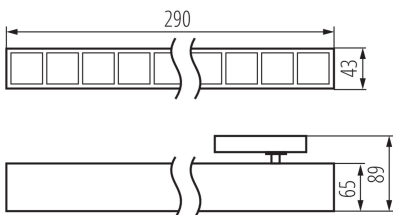

лінійний світлодіодний світильник

5905339371232

NIERRO - це сімейство світильників, які виробляються на заводі Kanlux. Мінімалістична та елегантна форма вписується в останні тенденції архітектурного дизайну. Стильне рішення широко використовується в сучасних офісах, магазинах, мансардних приміщеннях як базове, додаткове або акцентне освітлення. Великими перевагами світильників NIERRO є: різноманітність доступних методів керування та монтажу, низький коефіцієнт UGR, висока світловіддача, можливість адаптації до конкретних проектів освітлення та 5-річна гарантія. Це дозволяє створювати енергозберігаючі та сучасні системи освітлення, які забезпечують привабливі світлові ефекти.

ЗАГАЛЬНІ ДАНІ:

Колір: білий

Місце монтажу: на шину

Місце використання: всередині

Мінімальна відстань від освітленого об'єкта: 0,5m

Можливість співпраці з притемнювачем: ні

Напрямок освітлення світильника: низ

Довжина (мм): 290

Ширина (мм): 43

Висота (мм): 89

Зінтегроване люмінесцентне джерело світла: так

ТЕХНІЧНІ ХАРАКТЕРИСТИКИ:

Номинальна напруга (В): 220-240 AC

Номинальна частота (Гц): 50

Потужність максимальна (Вт): 14

Клас захисту від ураження електричним струмом: II

Матеріал плафону: пластмаса

Тип діода: LED SMD

Світловий потік (лм): 1700

Корельована колірна температура [K]: 3500

Послідовність кольору в еліпсах МакАдама: ≤6

Індекс кольоропередачі: 80

Тривалість роботи (год): 50000

Коефіцієнт утримання світлового потоку в кінці номінального періоду тривалості роботи: L90B10

Кількість циклів ввімкнути/вимкнуту: ≥30000

Кут освітлення (°): X60/Y60

Світлова ефективність лампи (лм/Вт): 121

Діапазон температури оточення, впливу якої може піддаватися продукт (°C): 5÷25