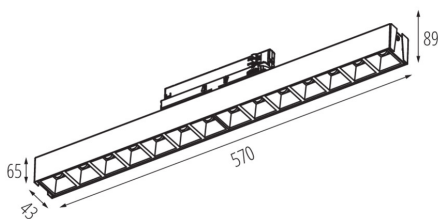

37124 HR-MM-WN-W-RM

лінійний світлодіодний світильник