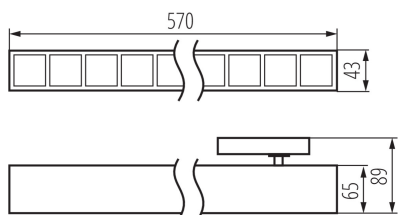

лінійний світлодіодний світильник

5905339371249

NIERRO - це сімейство світильників, які виробляються на заводі Kanlux. Мінімалістична та елегантна форма вписується в останні тенденції архітектурного дизайну. Стильне рішення широко використовується в сучасних офісах, магазинах, мансардних приміщеннях як базове, додаткове або акцентне освітлення. Великими перевагами світильників NIERRO є: різноманітність доступних методів керування та монтажу, низький коефіцієнт UGR, висока світловіддача, можливість адаптації до конкретних проектів освітлення та 5-річна гарантія. Це дозволяє створювати енергозберігаючі та сучасні системи освітлення, які забезпечують привабливі світлові ефекти.

ЗАГАЛЬНІ ДАНІ:

Колір: білий

Місце монтажу: на шину

Місце використання: всередині

Мінімальна відстань від освітленого об'єкта: 0,5m

Можливість співпраці з притемнювачем: ні

Напрямок освітлення світильника: низ

Довжина (мм): 570

Ширина (мм): 43

Висота (мм): 89

Зінтегроване люмінесцентне джерело світла: так

ТЕХНІЧНІ ХАРАКТЕРИСТИКИ:

Номинальна напруга (В): 220-240 AC

Номинальна частота (Гц): 50

Потужність максимальна (Вт): 23

Клас захисту від ураження електричним струмом: II

Матеріал плафону: пластмаса

Тип діода: LED SMD

Світловий потік (лм): 2900

Корельована колірна температура [K]: 3500

Послідовність кольору в еліпсах МакАдама: ≤ 6

Індекс кольоропередачі: 80

Тривалість роботи (год): 50000

Коефіцієнт утримання світлового потоку в кінці номінального періоду тривалості роботи: L90B10

Кількість циклів ввімкнуті/вимкнуті: ≥ 30000

Кут освітлення (°): X60/Y60

Світлова ефективність лампи (лм/Вт): 126

Діапазон температури оточення, впливу якої може піддаватися продукт (°C): 5÷25