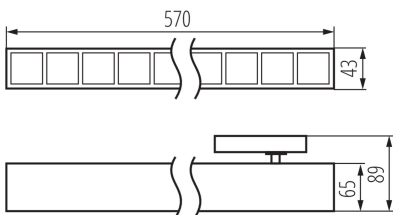

лінійний світлодіодний світильник

5905339371256

NIERRO - це сімейство світильників, які виробляються на заводі Kanlux. Мінімалістична та елегантна форма вписується в останні тенденції архітектурного дизайну. Стильне рішення широко використовується в сучасних офісах, магазинах, мансардних приміщеннях як базове, додаткове або акцентне освітлення. Великими перевагами світильників NIERRO є: різноманітність доступних методів керування та монтажу, низький коефіцієнт UGR, висока світловіддача, можливість адаптації до конкретних проектів освітлення та 5-річна гарантія. Це дозволяє створювати енергозберігаючі та сучасні системи освітлення, які забезпечують привабливі світлові ефекти.

ЗАГАЛЬНІ ДАНІ:

Колір: білий

Місце монтажу: на шину

Місце використання: всередині

Мінімальна відстань від освітленого об'єкта: 0,5m

Можливість співпраці з притемнювачем: ні

Напрямок освітлення світильника: низ

Довжина (мм): 570

Ширина (мм): 43

Висота (мм): 89

Зінтегроване люмінесцентне джерело світла: так

ТЕХНІЧНІ ХАРАКТЕРИСТИКИ:

Номинальна напруга (В): 220-240 AC

Номинальна частота (Гц): 50

Потужність максимальна (Вт): 28

Клас захисту від ураження електричним струмом: II

Матеріал плафону: пластмаса

Тип діода: LED SMD

Світловий потік (лм): 3350

Корельована колірна температура [K]: 3500

Послідовність кольору в еліпсах МакАдама: ≤ 6

Індекс кольоропередачі: 80

Тривалість роботи (год): 50000

Коефіцієнт утримання світлового потоку в кінці номінального періоду тривалості роботи: L90B10

Кількість циклів ввімкнуті/вимкнуті: ≥ 30000

Кут освітлення (°): X60/Y60

Світлова ефективність лампи (лм/Вт): 120

Діапазон температури оточення, впливу якої може піддаватися продукт (°C): 5÷25