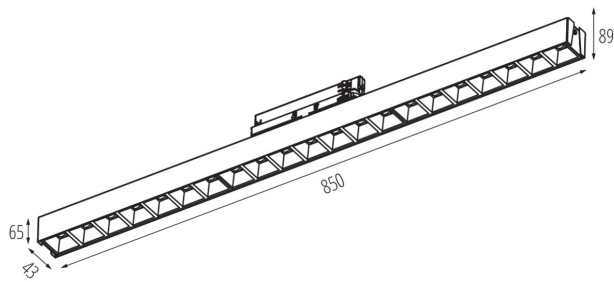

37126 HR-LL-WN-W-RM

лінійний світлодіодний світильник