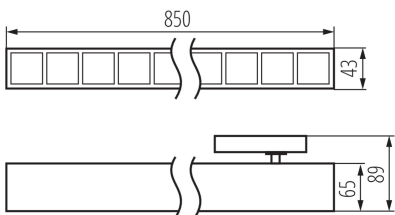

лінійний світлодіодний світильник

5905339371263

NIERRO - це сімейство світильників, які виробляються на заводі Kanlux. Мінімалістична та елегантна форма вписується в останні тенденції архітектурного дизайну. Стильне рішення широко використовується в сучасних офісах, магазинах, мансардних приміщеннях як базове, додаткове або акцентне освітлення. Великими перевагами світильників NIERRO є: різноманітність доступних методів керування та монтажу, низький коефіцієнт UGR, висока світловіддача, можливість адаптації до конкретних проектів освітлення та 5-річна гарантія. Це дозволяє створювати енергозберігаючі та сучасні системи освітлення, які забезпечують привабливі світлові ефекти.

ЗАГАЛЬНІ ДАНІ:

Колір: білий

Місце монтажу: на шину

Місце використання: всередині

Мінімальна відстань від освітленого об'єкта: 0,5m

Можливість співпраці з притемнювачем: ні

Напрямок освітлення світильника: низ

Довжина (мм): 850

Ширина (мм): 43

Висота (мм): 89

Зінтегроване люмінесцентне джерело світла: так

ТЕХНІЧНІ ХАРАКТЕРИСТИКИ:

Номинальна напруга (В): 220-240 AC

Номинальна частота (Гц): 50

Потужність максимальна (Вт): 23

Клас захисту від ураження електричним струмом: II

Матеріал плафону: пластмаса

Тип діода: LED SMD

Світловий потік (лм): 3050

Корельована колірна температура [K]: 3500

Послідовність кольору в еліпсах МакАдама: ≤ 6

Індекс кольоропередачі: 80

Тривалість роботи (год): 50000

Коефіцієнт утримання світлового потоку в кінці номінального періоду тривалості роботи: L90B10

Кількість циклів ввімкнуті/вимкнуті: ≥ 30000

Кут освітлення (°): X60/Y60

Світлова ефективність лампи (лм/Вт): 133

Діапазон температури оточення, впливу якої може піддаватися продукт (°C): 5÷25