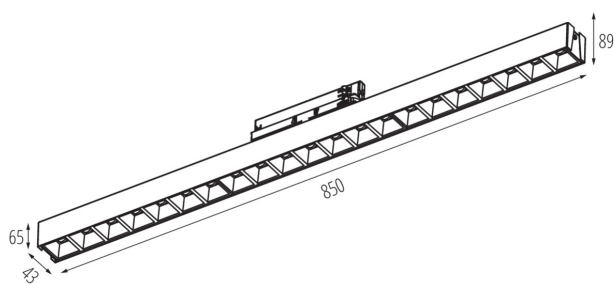

ДАНІ ЛОГІСТИКИ:

Одиниця виміру: штука

Як упаковано: 1

Кількість штук в проміжній упаковці: 1

Кількість штук у груповій упаковці: 1

Вага нетто одиниці [г]: 1130

Граматура [г]: 1550

Вага коробки [кг]: 1.55