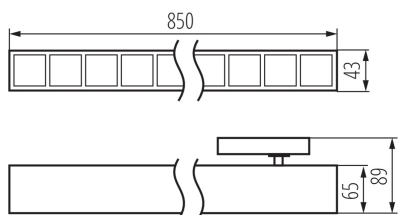

лінійний світлодіодний світильник

5905339371270

NIERRO - це сімейство світильників, які виробляються на заводі Kanlux. Мінімалістична та елегантна форма вписується в останні тенденції архітектурного дизайну. Стильне рішення широко використовується в сучасних офісах, магазинах, мансардних приміщеннях як базове, додаткове або акцентне освітлення. Великими перевагами світильників NIERRO є: різноманітність доступних методів керування та монтажу, низький коефіцієнт UGR, висока світловіддача, можливість адаптації до конкретних проектів освітлення та 5-річна гарантія. Це дозволяє створювати енергозберігаючі та сучасні системи освітлення, які забезпечують привабливі світлові ефекти.

ЗАГАЛЬНІ ДАНІ:

Колір: білий

Місце монтажу: на шину

Місце використання: всередині

Мінімальна відстань від освітленого об'єкта: 0,5м

Можливість співпраці з притемнювачем: ні

Напрямок освітлення світильника: низ

Довжина (мм): 850

Ширина (мм): 43

Висота (мм): 89

Зінтегроване люмінесцентне джерело світла: так

ТЕХНІЧНІ ХАРАКТЕРИСТИКИ:

Номинальна напруга (В): 220-240 AC

Номинальна частота (Гц): 50

Потужність максимальна (Вт): 32

Клас захисту від ураження електричним струмом: II

Матеріал плафону: пластмаса

Тип діода: LED SMD

Світловий потік (лм): 4100

Корельована колірна температура [K]: 3500

Послідовність кольору в еліпсах МакАдама: ≤ 6

Індекс кольоропередачі: 80

Тривалість роботи (год): 50000

Коефіцієнт утримання світлового потоку в кінці номінального періоду тривалості роботи: L90B10

Кількість циклів ввімкнуті/вимкнуті: ≥ 30000

Кут освітлення (°): X60/Y60

Світлова ефективність лампи (лм/Вт): 128

Діапазон температури оточення, впливу якої може піддаватися продукт (°C): 5÷25