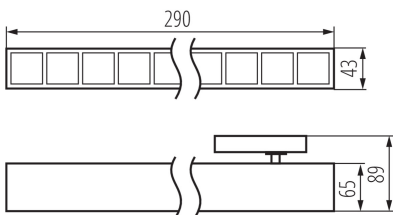

лінійний світлодіодний світильник

5905339371294

NIERRO - це сімейство світильників, які виробляються на заводі Kanlux. Мінімалістична та елегантна форма вписується в останні тенденції архітектурного дизайну. Стильне рішення широко використовується в сучасних офісах, магазинах, мансардних приміщеннях як базове, додаткове або акцентне освітлення. Великими перевагами світильників NIERRO є: різноманітність доступних методів керування та монтажу, низький коефіцієнт UGR, висока світловіддача, можливість адаптації до конкретних проектів освітлення та 5-річна гарантія. Це дозволяє створювати енергозберігаючі та сучасні системи освітлення, які забезпечують привабливі світлові ефекти.

ЗАГАЛЬНІ ДАНІ:

Колір: чорний

Місце монтажу: на шину

Місце використання: всередині

Мінімальна відстань від освітленого об'єкта: 0,5m

Можливість співпраці з притемнювачем: ні

Напрямок освітлення світильника: низ

Довжина (мм): 290

Ширина (мм): 43

Висота (мм): 89

Зінтегроване люмінесцентне джерело світла: так

ТЕХНІЧНІ ХАРАКТЕРИСТИКИ:

Номинальна напруга (В): 220-240 AC

Номинальна частота (Гц): 50

Потужність максимальна (Вт): 9

Клас захисту від ураження електричним струмом: II

Матеріал плафону: пластмаса

Тип діода: LED SMD

Світловий потік (лм): 1050

Корельована колірна температура [K]: 3500

Послідовність кольору в еліпсах МакАдама: ≤ 6

Індекс кольоропередачі: 80

Тривалість роботи (год): 50000

Коефіцієнт утримання світлового потоку в кінці номінального періоду тривалості роботи: L90B10

Кількість циклів ввімкнуті/вимкнуті: ≥ 30000

Кут освітлення (°): X60/Y60

Світлова ефективність лампи (лм/Вт): 117

Діапазон температури оточення, впливу якої може піддаватися продукт (°C): 5÷25