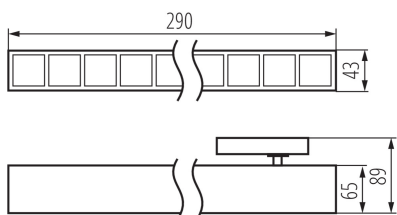

лінійний світлодіодний світильник

5905339371300

NIERRO - це сімейство світильників, які виробляються на заводі Kanlux. Мінімалістична та елегантна форма вписується в останні тенденції архітектурного дизайну. Стильне рішення широко використовується в сучасних офісах, магазинах, мансардних приміщеннях як базове, додаткове або акцентне освітлення. Великими перевагами світильників NIERRO є: різноманітність доступних методів керування та монтажу, низький коефіцієнт UGR, висока світловіддача, можливість адаптації до конкретних проектів освітлення та 5-річна гарантія. Це дозволяє створювати енергозберігаючі та сучасні системи освітлення, які забезпечують привабливі світлові ефекти.

ЗАГАЛЬНІ ДАНІ:

Колір: чорний

Місце монтажу: на шину

Місце використання: всередині

Мінімальна відстань від освітленого об'єкта: 0,5m

Можливість співпраці з притемнювачем: ні

Напрямок освітлення світильника: низ

Довжина (мм): 290

Ширина (мм): 43

Висота (мм): 89

Зінтегроване люмінесцентне джерело світла: так

ТЕХНІЧНІ ХАРАКТЕРИСТИКИ:

Номинальна напруга (В): 220-240 AC

Номинальна частота (Гц): 50

Потужність максимальна (Вт): 14

Клас захисту від ураження електричним струмом: II

Матеріал плафону: пластмаса

Тип діода: LED SMD

Світловий потік (лм): 1500

Корельована колірна температура [K]: 3500

Послідовність кольору в еліпсах МакАдама: ≤ 6

Індекс кольоропередачі: 80

Тривалість роботи (год): 50000

Коефіцієнт утримання світлового потоку в кінці номінального періоду тривалості роботи: L90B10

Кількість циклів ввімкнуту/вимкнуту: ≥ 30000

Кут освітлення (°): X60/Y60

Світлова ефективність лампи (лм/Вт): 107

Діапазон температури оточення, впливу якої може піддаватися продукт (°C): 5÷25