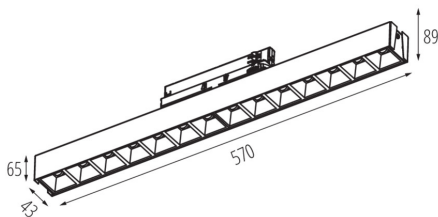

37131 HR-MM-WN-B-RM

лінійний світлодіодний світильник