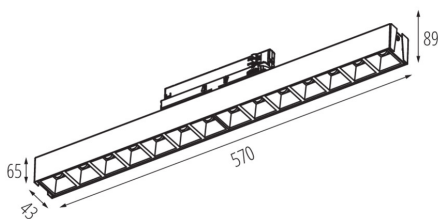

37132 HR-MH-WN-B-RM

лінійний світлодіодний світильник