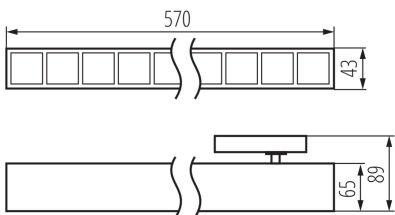

лінійний світлодіодний світильник

5905339371324

NIERRO - це сімейство світильників, які виробляються на заводі Kanlux. Мінімалістична та елегантна форма вписується в останні тенденції архітектурного дизайну. Стильне рішення широко використовується в сучасних офісах, магазинах, мансардних приміщеннях як базове, додаткове або акцентне освітлення. Великими перевагами світильників NIERRO є: різноманітність доступних методів керування та монтажу, низький коефіцієнт UGR, висока світловіддача, можливість адаптації до конкретних проектів освітлення та 5-річна гарантія. Це дозволяє створювати енергозберігаючі та сучасні системи освітлення, які забезпечують привабливі світлові ефекти.

ЗАГАЛЬНІ ДАНІ:

Колір: чорний

Місце монтажу: на шину

Місце використання: всередині

Мінімальна відстань від освітленого об'єкта: 0,5m

Можливість співпраці з притемнювачем: ні

Напрямок освітлення світильника: низ

Довжина (мм): 570

Ширина (мм): 43

Висота (мм): 89

Зінтегроване люмінесцентне джерело світла: так

ТЕХНІЧНІ ХАРАКТЕРИСТИКИ:

Номинальна напруга (В): 220-240 AC

Номинальна частота (Гц): 50

Потужність максимальна (Вт): 28

Клас захисту від ураження електричним струмом: II

Матеріал плафону: пластмаса

Тип діода: LED SMD

Світловий потік (лм): 3000

Корельована колірна температура [K]: 3500

Послідовність кольору в еліпсах МакАдама: ≤ 6

Індекс кольоропередачі: 80

Тривалість роботи (год): 50000

Коефіцієнт утримання світлового потоку в кінці номінального періоду тривалості роботи: L90B10

Кількість циклів ввімкнути/вимкнути: ≥ 30000

Кут освітлення (°): X60/Y60

Світлова ефективність лампи (лм/Вт): 107

Діапазон температури оточення, впливу якої може піддаватися продукт (°C): 5÷25