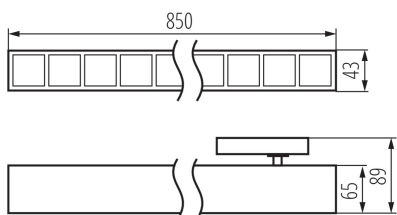

лінійний світлодіодний світильник

5905339371331

NIERRO - це сімейство світильників, які виробляються на заводі Kanlux. Мінімалістична та елегантна форма вписується в останні тенденції архітектурного дизайну. Стильне рішення широко використовується в сучасних офісах, магазинах, мансардних приміщеннях як базове, додаткове або акцентне освітлення. Великими перевагами світильників NIERRO є: різноманітність доступних методів керування та монтажу, низький коефіцієнт UGR, висока світловіддача, можливість адаптації до конкретних проектів освітлення та 5-річна гарантія. Це дозволяє створювати енергозберігаючі та сучасні системи освітлення, які забезпечують привабливі світлові ефекти.

ЗАГАЛЬНІ ДАНІ:

Колір: чорний

Місце монтажу: на шину

Місце використання: всередині

Мінімальна відстань від освітленого об'єкта: 0,5m

Можливість співпраці з притемнювачем: ні

Напрямок освітлення світильника: низ

Довжина (мм): 850

Ширина (мм): 43

Висота (мм): 89

Зінтегроване люмінесцентне джерело світла: так

ТЕХНІЧНІ ХАРАКТЕРИСТИКИ:

Номинальна напруга (В): 220-240 AC

Номинальна частота (Гц): 50

Потужність максимальна (Вт): 23

Клас захисту від ураження електричним струмом: II

Матеріал плафону: пластмаса

Тип діода: LED SMD

Світловий потік (лм): 2700

Корельована колірна температура [K]: 3500

Послідовність кольору в еліпсах МакАдама: ≤ 6

Індекс кольоропередачі: 80

Тривалість роботи (год): 50000

Коефіцієнт утримання світлового потоку в кінці номінального періоду тривалості роботи: L90B10

Кількість циклів ввімкнуту/вимкнуту: ≥ 30000

Кут освітлення (°): X60/Y60

Світлова ефективність лампи (лм/Вт): 117

Діапазон температури оточення, впливу якої може піддаватися продукт (°C): 5÷25