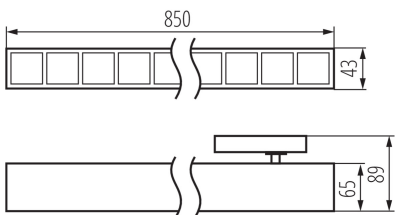

лінійний світлодіодний світильник

5905339371348

NIERRO - це сімейство світильників, які виробляються на заводі Kanlux. Мінімалістична та елегантна форма вписується в останні тенденції архітектурного дизайну. Стильне рішення широко використовується в сучасних офісах, магазинах, мансардних приміщеннях як базове, додаткове або акцентне освітлення. Великими перевагами світильників NIERRO є: різноманітність доступних методів керування та монтажу, низький коефіцієнт UGR, висока світловіддача, можливість адаптації до конкретних проектів освітлення та 5-річна гарантія. Це дозволяє створювати енергозберігаючі та сучасні системи освітлення, які забезпечують привабливі світлові ефекти.

ЗАГАЛЬНІ ДАНІ:

Колір: чорний

Місце монтажу: на шину

Місце використання: всередині

Мінімальна відстань від освітленого об'єкта: 0,5m

Можливість співпраці з притемнювачем: ні

Напрямок освітлення світильника: низ

Довжина (мм): 850

Ширина (мм): 43

Висота (мм): 89

Зінтегроване люмінесцентне джерело світла: так

ТЕХНІЧНІ ХАРАКТЕРИСТИКИ:

Номинальна напруга (В): 220-240 AC

Номинальна частота (Гц): 50

Потужність максимальна (Вт): 32

Клас захисту від ураження електричним струмом: II

Матеріал плафону: пластмаса

Тип діода: LED SMD

Світловий потік (лм): 3650

Корельована колірна температура [K]: 3500

Послідовність кольору в еліпсах МакАдама: ≤ 6

Індекс кольоропередачі: 80

Тривалість роботи (год): 50000

Коефіцієнт утримання світлового потоку в кінці номінального періоду тривалості роботи: L90B10

Кількість циклів ввімкнути/вимкнути: ≥ 30000

Кут освітлення (°): X60/Y60

Світлова ефективність лампи (лм/Вт): 114

Діапазон температури оточення, впливу якої може піддаватися продукт (°C): 5÷25