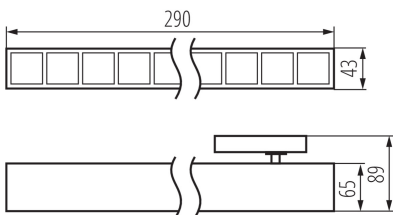

лінійний світлодіодний світильник

5905339371362

NIERRO - це сімейство світильників, які виробляються на заводі Kanlux. Мінімалістична та елегантна форма вписується в останні тенденції архітектурного дизайну. Стильне рішення широко використовується в сучасних офісах, магазинах, мансардних приміщеннях як базове, додаткове або акцентне освітлення. Великими перевагами світильників NIERRO є: різноманітність доступних методів керування та монтажу, низький коефіцієнт UGR, висока світловіддача, можливість адаптації до конкретних проектів освітлення та 5-річна гарантія. Це дозволяє створювати енергозберігаючі та сучасні системи освітлення, які забезпечують привабливі світлові ефекти.

ЗАГАЛЬНІ ДАНІ:

Колір: білий

Місце монтажу: на шину

Місце використання: всередині

Мінімальна відстань від освітленого об'єкта: 0,5m

Можливість співпраці з притемнювачем: ні

Напрямок освітлення світильника: низ

Довжина (мм): 290

Ширина (мм): 43

Висота (мм): 89

Зінтегроване люмінесцентне джерело світла: так

ТЕХНІЧНІ ХАРАКТЕРИСТИКИ:

Номинальна напруга (В): 220-240 AC

Номинальна частота (Гц): 50

Потужність максимальна (Вт): 9

Клас захисту від ураження електричним струмом: II

Матеріал плафону: пластмаса

Тип діода: LED SMD

Світловий потік (лм): 1250

Колір лампи: біла

Корельована колірна температура [K]: 4000

Послідовність кольору в еліпсах МакАдама: ≤ 6

Індекс кольоропередачі: 80

Тривалість роботи (год): 50000

Коефіцієнт утримання світлового потоку в кінці номінального періоду тривалості роботи: L90B10

Кількість циклів ввімкнута/вимкнута: ≥ 30000

Кут освітлення (°): X60/Y60

Світлова ефективність лампи (лм/Вт): 139