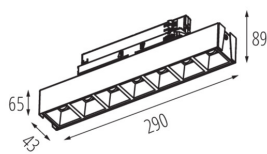

37136 HR-SL-NW-W-RM

лінійний світлодіодний світильник