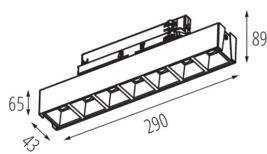

37137 HR-SH-NW-W-RM

лінійний світлодіодний світильник