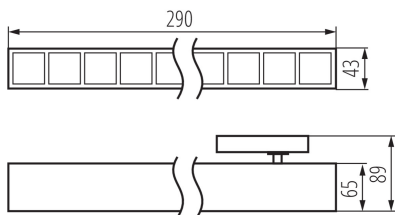

лінійний світлодіодний світильник

5905339371379

NIERRO - це сімейство світильників, які виробляються на заводі Kanlux. Мінімалістична та елегантна форма вписується в останні тенденції архітектурного дизайну. Стильне рішення широко використовується в сучасних офісах, магазинах, мансардних приміщеннях як базове, додаткове або акцентне освітлення. Великими перевагами світильників NIERRO є: різноманітність доступних методів керування та монтажу, низький коефіцієнт UGR, висока світловіддача, можливість адаптації до конкретних проектів освітлення та 5-річна гарантія. Це дозволяє створювати енергозберігаючі та сучасні системи освітлення, які забезпечують привабливі світлові ефекти.

ЗАГАЛЬНІ ДАНІ:

Колір: білий

Місце монтажу: на шину

Місце використання: всередині

Мінімальна відстань від освітленого об'єкта: 0,5m

Можливість співпраці з притемнювачем: ні

Напрямок освітлення світильника: низ

Довжина (мм): 290

Ширина (мм): 43

Висота (мм): 89

Зінтегроване люмінесцентне джерело світла: так

ТЕХНІЧНІ ХАРАКТЕРИСТИКИ:

Номинальна напруга (В): 220-240 AC

Номинальна частота (Гц): 50

Потужність максимальна (Вт): 14

Клас захисту від ураження електричним струмом: II

Матеріал плафону: пластмаса

Тип діода: LED SMD

Світловий потік (лм): 1700

Колір лампи: біла

Корельована колірна температура [K]: 4000

Послідовність кольору в еліпсах МакАдама: ≤6

Індекс кольоропередачі: 80

Тривалість роботи (год): 50000

Коефіцієнт утримання світлового потоку в кінці номінального періоду тривалості роботи: L90B10

Кількість циклів ввімкнати/вимкнати: ≥30000

Кут освітлення (°): X60/Y60

Світлова ефективність лампи (лм/Вт): 121