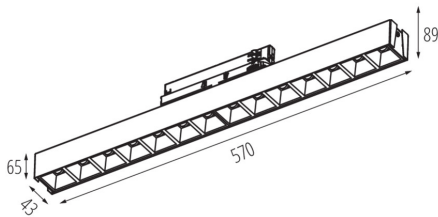

лінійний світлодіодний світильник