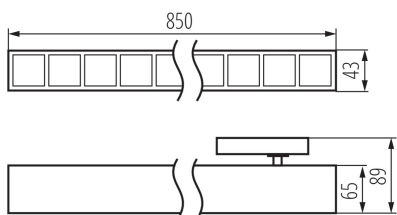

лінійний світлодіодний світильник

5905339371409

NIERRO - це сімейство світильників, які виробляються на заводі Kanlux. Мінімалістична та елегантна форма вписується в останні тенденції архітектурного дизайну. Стильне рішення широко використовується в сучасних офісах, магазинах, мансардних приміщеннях як базове, додаткове або акцентне освітлення. Великими перевагами світильників NIERRO є: різноманітність доступних методів керування та монтажу, низький коефіцієнт UGR, висока світловіддача, можливість адаптації до конкретних проектів освітлення та 5-річна гарантія. Це дозволяє створювати енергозберігаючі та сучасні системи освітлення, які забезпечують привабливі світлові ефекти.

ЗАГАЛЬНІ ДАНІ:

Колір: білий

Місце монтажу: на шину

Місце використання: всередині

Мінімальна відстань від освітленого об'єкта: 0,5m

Можливість співпраці з притемнювачем: ні

Напрямок освітлення світильника: низ

Довжина (мм): 850

Ширина (мм): 43

Висота (мм): 89

Зінтегроване люмінесцентне джерело світла: так

ТЕХНІЧНІ ХАРАКТЕРИСТИКИ:

Номинальна напруга (В): 220-240 AC

Номинальна частота (Гц): 50

Потужність максимальна (Вт): 23

Клас захисту від ураження електричним струмом: II

Матеріал плафону: пластмаса

Тип діода: LED SMD

Світловий потік (лм): 3150

Колір лампи: біла

Корельована колірна температура [K]: 4000

Послідовність кольору в еліпсах МакАдама: ≤6

Індекс кольоропередачі: 80

Тривалість роботи (год): 50000

Коефіцієнт утримання світлового потоку в кінці номінального періоду тривалості роботи: L90B10

Кількість циклів ввімкнута/вимкнута: ≥30000

Кут освітлення (°): X60/Y60

Світлова ефективність лампи (лм/Вт): 137