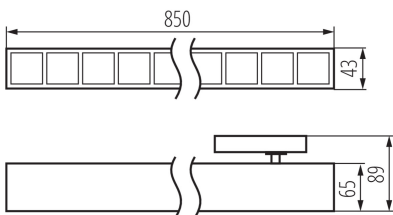

лінійний світлодіодний світильник

5905339371416

NIERRO - це сімейство світильників, які виробляються на заводі Kanlux. Мінімалістична та елегантна форма вписується в останні тенденції архітектурного дизайну. Стильне рішення широко використовується в сучасних офісах, магазинах, мансардних приміщеннях як базове, додаткове або акцентне освітлення. Великими перевагами світильників NIERRO є: різноманітність доступних методів керування та монтажу, низький коефіцієнт UGR, висока світловіддача, можливість адаптації до конкретних проектів освітлення та 5-річна гарантія. Це дозволяє створювати енергозберігаючі та сучасні системи освітлення, які забезпечують привабливі світлові ефекти.

ЗАГАЛЬНІ ДАНІ:

Колір: білий

Місце монтажу: на шину

Місце використання: всередині

Мінімальна відстань від освітленого об'єкта: 0,5m

Можливість співпраці з притемнювачем: ні

Напрямок освітлення світильника: низ

Довжина (мм): 850

Ширина (мм): 43

Висота (мм): 89

Зінтегроване люмінесцентне джерело світла: так

ТЕХНІЧНІ ХАРАКТЕРИСТИКИ:

Номинальна напруга (В): 220-240 AC

Номинальна частота (Гц): 50

Потужність максимальна (Вт): 32

Клас захисту від ураження електричним струмом: II

Матеріал плафону: пластмаса

Тип діода: LED SMD

Світловий потік (лм): 4200

Колір лампи: біла

Корельована колірна температура [K]: 4000

Послідовність кольору в еліпсах МакАдама: ≤6

Індекс кольоропередачі: 80

Тривалість роботи (год): 50000

Коефіцієнт утримання світлового потоку в кінці номінального періоду тривалості роботи: L90B10

Кількість циклів ввімкнута/вимкнута: ≥30000

Кут освітлення (°): X60/Y60

Світлова ефективність лампи (лм/Вт): 131