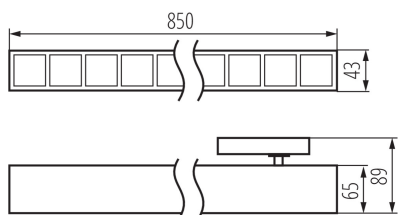

лінійний світлодіодний світильник

5905339371423

NIERRO - це сімейство світильників, які виробляються на заводі Kanlux. Мінімалістична та елегантна форма вписується в останні тенденції архітектурного дизайну. Стильне рішення широко використовується в сучасних офісах, магазинах, мансардних приміщеннях як базове, додаткове або акцентне освітлення. Великими перевагами світильників NIERRO є: різноманітність доступних методів керування та монтажу, низький коефіцієнт UGR, висока світловіддача, можливість адаптації до конкретних проектів освітлення та 5-річна гарантія. Це дозволяє створювати енергозберігаючі та сучасні системи освітлення, які забезпечують привабливі світлові ефекти.

ЗАГАЛЬНІ ДАНІ:

Колір: білий

Місце монтажу: на шину

Місце використання: всередині

Мінімальна відстань від освітленого об'єкта: 0,5m

Можливість співпраці з притемнювачем: ні

Напрямок освітлення світильника: низ

Довжина (мм): 850

Ширина (мм): 43

Висота (мм): 89

Зінтегроване люмінесцентне джерело світла: так

ТЕХНІЧНІ ХАРАКТЕРИСТИКИ:

Номинальна напруга (В): 220-240 AC

Номинальна частота (Гц): 50

Потужність максимальна (Вт): 42

Клас захисту від ураження електричним струмом: II

Матеріал плафону: пластмаса

Тип діода: LED SMD

Світловий потік (лм): 5150

Колір лампи: біла

Корельована колірна температура [K]: 4000

Послідовність кольору в еліпсах МакАдама: ≤ 6

Індекс кольоропередачі: 80

Тривалість роботи (год): 50000

Коефіцієнт утримання світлового потоку в кінці номінального періоду тривалості роботи: L90B10

Кількість циклів ввімкнуті/вимкнуті: ≥ 30000

Кут освітлення (°): X60/Y60

Світлова ефективність лампи (лм/Вт): 123