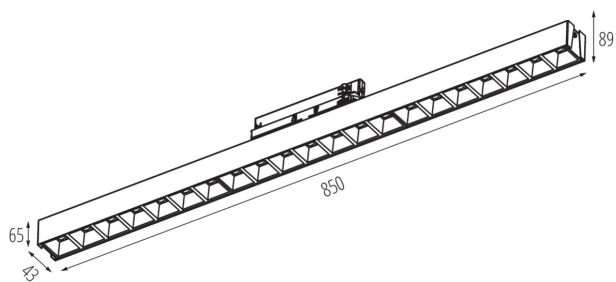

37142 HR-LH-NW-W-RM

лінійний світлодіодний світильник