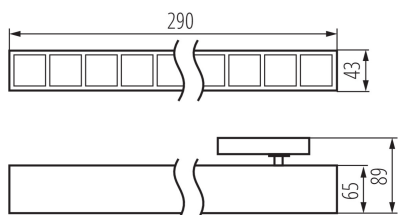

лінійний світлодіодний світильник

5905339371430

NIERRO - це сімейство світильників, які виробляються на заводі Kanlux. Мінімалістична та елегантна форма вписується в останні тенденції архітектурного дизайну. Стильне рішення широко використовується в сучасних офісах, магазинах, мансардних приміщеннях як базове, додаткове або акцентне освітлення. Великими перевагами світильників NIERRO є: різноманітність доступних методів керування та монтажу, низький коефіцієнт UGR, висока світловіддача, можливість адаптації до конкретних проектів освітлення та 5-річна гарантія. Це дозволяє створювати енергозберігаючі та сучасні системи освітлення, які забезпечують привабливі світлові ефекти.

ЗАГАЛЬНІ ДАНІ:

Колір: чорний

Місце монтажу: на шину

Місце використання: всередині

Мінімальна відстань від освітленого об'єкта: 0,5m

Можливість співпраці з притемнювачем: ні

Напрямок освітлення світильника: низ

Довжина (мм): 290

Ширина (мм): 43

Висота (мм): 89

Зінтегроване люмінесцентне джерело світла: так

ТЕХНІЧНІ ХАРАКТЕРИСТИКИ:

Номинальна напруга (В): 220-240 AC

Номинальна частота (Гц): 50

Потужність максимальна (Вт): 9

Клас захисту від ураження електричним струмом: II

Матеріал плафону: пластмаса

Тип діода: LED SMD

Світловий потік (лм): 1100

Колір лампи: біла

Корельована колірна температура [K]: 4000

Послідовність кольору в еліпсах МакАдама: ≤ 6

Індекс кольоропередачі: 80

Тривалість роботи (год): 50000

Коефіцієнт утримання світлового потоку в кінці номінального періоду тривалості роботи: L90B10

Кількість циклів ввімкнуті/вимкнуті: ≥ 30000

Кут освітлення (°): X60/Y60

Світлова ефективність лампи (лм/Вт): 122