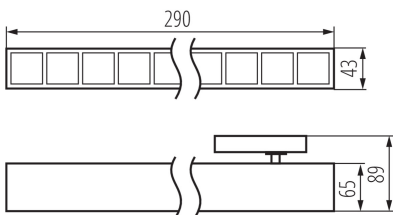

лінійний світлодіодний світильник

5905339371447

NIERRO - це сімейство світильників, які виробляються на заводі Kanlux. Мінімалістична та елегантна форма вписується в останні тенденції архітектурного дизайну. Стильне рішення широко використовується в сучасних офісах, магазинах, мансардних приміщеннях як базове, додаткове або акцентне освітлення. Великими перевагами світильників NIERRO є: різноманітність доступних методів керування та монтажу, низький коефіцієнт UGR, висока світловіддача, можливість адаптації до конкретних проектів освітлення та 5-річна гарантія. Це дозволяє створювати енергозберігаючі та сучасні системи освітлення, які забезпечують привабливі світлові ефекти.

ЗАГАЛЬНІ ДАНІ:

Колір: чорний

Місце монтажу: на шину

Місце використання: всередині

Мінімальна відстань від освітленого об'єкта: 0,5m

Можливість співпраці з притемнювачем: ні

Напрямок освітлення світильника: низ

Довжина (мм): 290

Ширина (мм): 43

Висота (мм): 89

Зінтегроване люмінесцентне джерело світла: так

ТЕХНІЧНІ ХАРАКТЕРИСТИКИ:

Номинальна напруга (В): 220-240 AC

Номинальна частота (Гц): 50

Потужність максимальна (Вт): 14

Клас захисту від ураження електричним струмом: II

Матеріал плафону: пластмаса

Тип діода: LED SMD

Світловий потік (лм): 1550

Колір лампи: біла

Корельована колірна температура [K]: 4000

Послідовність кольору в еліпсах МакАдама: ≤6

Індекс кольоропередачі: 80

Тривалість роботи (год): 50000

Коефіцієнт утримання світлового потоку в кінці номінального періоду тривалості роботи: L90B10

Кількість циклів ввімкнуті/вимкнуті: ≥30000

Кут освітлення (°): X60/Y60

Світлова ефективність лампи (лм/Вт): 111