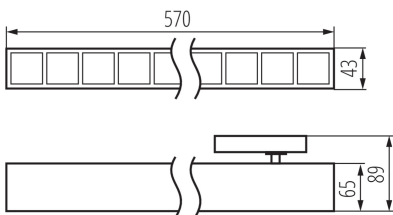

лінійний світлодіодний світильник

5905339371454

NIERRO - це сімейство світильників, які виробляються на заводі Kanlux. Мінімалістична та елегантна форма вписується в останні тенденції архітектурного дизайну. Стильне рішення широко використовується в сучасних офісах, магазинах, мансардних приміщеннях як базове, додаткове або акцентне освітлення. Великими перевагами світильників NIERRO є: різноманітність доступних методів керування та монтажу, низький коефіцієнт UGR, висока світловіддача, можливість адаптації до конкретних проектів освітлення та 5-річна гарантія. Це дозволяє створювати енергозберігаючі та сучасні системи освітлення, які забезпечують привабливі світлові ефекти.

ЗАГАЛЬНІ ДАНІ:

Колір: чорний

Місце монтажу: на шину

Місце використання: всередині

Мінімальна відстань від освітленого об'єкта: 0,5m

Можливість співпраці з притемнювачем: ні

Напрямок освітлення світильника: низ

Довжина (мм): 570

Ширина (мм): 43

Висота (мм): 89

Зінтегроване люмінесцентне джерело світла: так

ТЕХНІЧНІ ХАРАКТЕРИСТИКИ:

Номинальна напруга (В): 220-240 AC

Номинальна частота (Гц): 50

Потужність максимальна (Вт): 23

Клас захисту від ураження електричним струмом: II

Матеріал плафону: пластмаса

Тип діода: LED SMD

Світловий потік (лм): 2650

Колір лампи: біла

Корельована колірна температура [K]: 4000

Послідовність кольору в еліпсах МакАдама: ≤6

Індекс кольоропередачі: 80

Тривалість роботи (год): 50000

Коефіцієнт утримання світлового потоку в кінці номінального періоду тривалості роботи: L90B10

Кількість циклів ввімкнати/вимкнати: ≥30000

Кут освітлення (°): X60/Y60

Світлова ефективність лампи (лм/Вт): 115