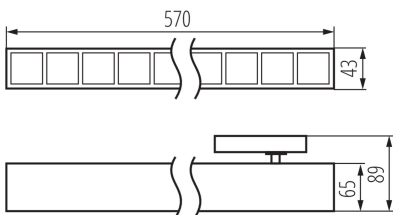

лінійний світлодіодний світильник

5905339371461

NIERRO - це сімейство світильників, які виробляються на заводі Kanlux. Мінімалістична та елегантна форма вписується в останні тенденції архітектурного дизайну. Стильне рішення широко використовується в сучасних офісах, магазинах, мансардних приміщеннях як базове, додаткове або акцентне освітлення. Великими перевагами світильників NIERRO є: різноманітність доступних методів керування та монтажу, низький коефіцієнт UGR, висока світловіддача, можливість адаптації до конкретних проектів освітлення та 5-річна гарантія. Це дозволяє створювати енергозберігаючі та сучасні системи освітлення, які забезпечують привабливі світлові ефекти.

ЗАГАЛЬНІ ДАНІ:

Колір: чорний

Місце монтажу: на шину

Місце використання: всередині

Мінімальна відстань від освітленого об'єкта: 0,5m

Можливість співпраці з притемнювачем: ні

Напрямок освітлення світильника: низ

Довжина (мм): 570

Ширина (мм): 43

Висота (мм): 89

Зінтегроване люмінесцентне джерело світла: так

ТЕХНІЧНІ ХАРАКТЕРИСТИКИ:

Номинальна напруга (В): 220-240 AC

Номинальна частота (Гц): 50

Потужність максимальна (Вт): 28

Клас захисту від ураження електричним струмом: II

Матеріал плафону: пластмаса

Тип діода: LED SMD

Світловий потік (лм): 3050

Колір лампи: біла

Корельована колірна температура [K]: 4000

Послідовність кольору в еліпсах МакАдама: ≤6

Індекс кольоропередачі: 80

Тривалість роботи (год): 50000

Коефіцієнт утримання світлового потоку в кінці номінального періоду тривалості роботи: L90B10

Кількість циклів ввімкнута/вимкнута: ≥30000

Кут освітлення (°): X60/Y60

Світлова ефективність лампи (лм/Вт): 109