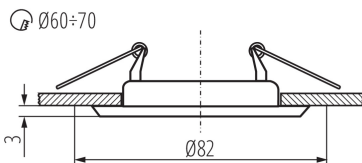

Кільце точкового світильника

5905339371522

ЗАГАЛЬНІ ДАНІ:

Колір: хромовий

Необхідність використання самозахисних ламп: так

Місце монтажу: для вбудовування в стелю

Місце використання: всередині

Мінімальна відстань від освітленого об'єкта: 0,5m

Кільце декоративне без керамічного патрона: так

Продукт не пристосований для накривання термоізоляційним матеріалом: так

Висота (мм): 34

Діаметр (мм): 82

Монтажний отвір (мм): $\varnothing 60-70$

ТЕХНІЧНІ ХАРАКТЕРИСТИКИ:

Діапазон температури оточення, впливу якої може піддаватися продукт (°C): 5÷25

Матеріал корпусу: сталь

Налаштування кута освітлення світильника: відсутнє

Ступінь IP: 20

ДАНІ ЛОГІСТИКИ:

Одиниця виміру: штука

Висота споживчої упаковки [см]: 8.5

Вага коробки [кг]: 3.5

Ширина коробки [см]: 23.5

Висота коробки [см]: 19

Довжина коробки [см]: 44.5

Обсяг коробки [м³]: 0.019869