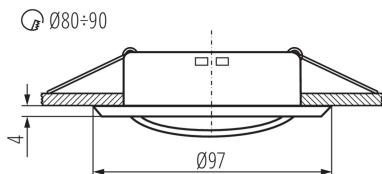

Кільце точкового світильника

5905339371584

ЗАГАЛЬНІ ДАНІ:

Колір: латунь матова

Необхідність використання самозахисних ламп: так

Місце монтажу: для вбудовування в стелю

Місце використання: всередині

Мінімальна відстань від освітленого об'єкта: 0,5m

Кільце декоративне без керамічного патрона: так

Продукт не пристосований для накривання термоізоляційним матеріалом: так

Висота (мм): 24

Діаметр (мм): 97

Монтажний отвір (мм): Ø80-90

ТЕХНІЧНІ ХАРАКТЕРИСТИКИ:

Довжина споживчої упаковки [см]: 10

Ширина споживчої упаковки [см]: 3.5

Висота споживчої упаковки [см]: 10

Вага коробки [кг]: 5.42

Ширина коробки [см]: 21

Висота коробки [см]: 22

Довжина коробки [см]: 51.5

Обсяг коробки [м³]: 0.023793