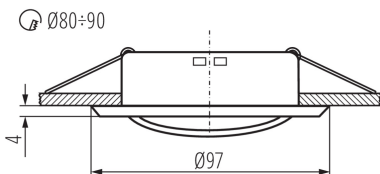

Кільце точкового світильника

5905339371591

ЗАГАЛЬНІ ДАНІ:

Колір: хромовий

Необхідність використання самозахисних ламп: так

Місце монтажу: для вбудовування в стелю

Місце використання: всередині

Мінімальна відстань від освітленого об'єкта: 0,5m

Кільце декоративне без керамічного патрона: так

Продукт не пристосований для накривання термоізоляційним матеріалом: так

Висота (мм): 24

Діаметр (мм): 97

Монтажний отвір (мм): Ø80-90

ТЕХНІЧНІ ХАРАКТЕРИСТИКИ:

Довжина споживчої упаковки [см]: 10

Ширина споживчої упаковки [см]: 3.5

Висота споживчої упаковки [см]: 10

Вага коробки [кг]: 5.42

Ширина коробки [см]: 21

Висота коробки [см]: 22

Довжина коробки [см]: 51.5

Обсяг коробки [м³]: 0.023793