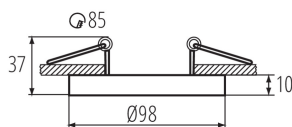

37166 TINY BORD DTO-B/G

Кільце точкового світильника

5905339371669

ЗАГАЛЬНІ ДАНІ:

Колір: чорний / золотий

Місце монтажу: для вбудовування в стелю

Місце використання: всередині

Мінімальна відстань від освітленого об'єкта: 0,5m

Кільце декоративне без керамічного патрона: так

Продукт не пристосований для накривання термоізоляційним матеріалом: так

Висота (мм): 37

Діаметр (мм): 98

Монтажний отвір (мм): Ø85

ТЕХНІЧНІ ХАРАКТЕРИСТИКИ:

Номинальна напруга (В): 12 AC; 12 DC; 220-240 AC

Матеріал корпусу: сплав алюмінію

Налаштування кута освітлення світильника: в одній осі

Налаштування кута освітлення світильника (°): 30

Ступінь IP: 20

ДАНІ ЛОГІСТИКИ:

Одиниця виміру: штука

Як упаковано: 50

Кількість штук в проміжній упаковці: 1