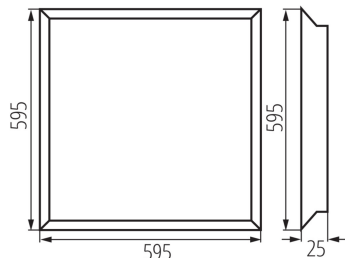

Можливість співпраці з притемнювачем: ні

Продукт не пристосований для накривання термоізоляційним матеріалом: так

Блок живлення в комплекті: так

Довжина (мм): 595

Ширина (мм): 595

Висота (мм): 25

Зінтегроване люмінесцентне джерело світла: так

Ступінь IP: 20

ДАНІ ЛОГІСТИКИ:

Одиниця виміру: штука

Як упаковано: 5

Кількість штук в проміжній упаковці: 1

37170 BLINGO 34W 3740 60WW

Світлодіодна панель для прихованої установки

Кількість штук у груповій упаковці: 5

Вага нетто одиниці [г]: 1300

Граматура [г]: 1742

Довжина споживчої упаковки [см]: 60

Ширина споживчої упаковки [см]: 3

Висота споживчої упаковки [см]: 61.5

Вага коробки [кг]: 8.71

Ширина коробки [см]: 17

Висота коробки [см]: 63