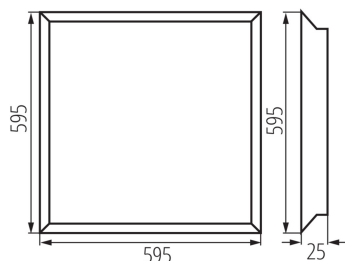

37171 BLINGO 34W 4080 60NW

Світлодіодна панель для прихованої установки