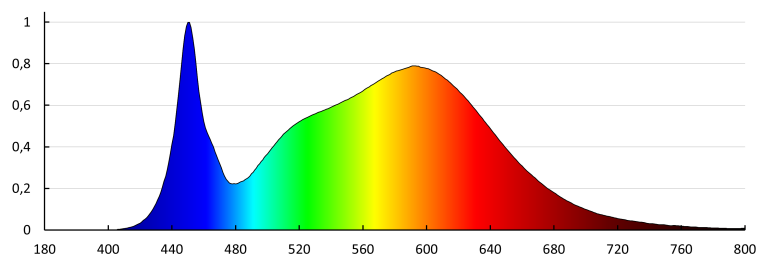

ДОДАТКОВІ ВІДОМОСТІ:

- 5 років Гарантії на умовах гарантійної заяви, доступної на веб-сайті

		BLINGO							
		BLINGO 24W 4320 60NW	BLINGO U24W 4000 60NW	BLINGO 34W 3740 60WW	BLINGO 34W 4080 60NW	BLINGO 34W 4080 60CW	BLINGO U34W 4080 60NW	BLINGO 38W 4560 60NW	
ACCESSORIES	index	37178	37179	37170	37171	37172	37173	37176	
SPN PANEL 60-62	37335	v	v	v	v	v	v	v	v
CLIPS PANEL 60-62	37337	v	v	v	v	v	v	v	v
ADTR 6060 B	27615	v	v	v	v	v	v	v	v
ADTR 6060 SR	27610	v	v	v	v	v	v	v	v
ADTR 6060 W	27613	v	v	v	v	v	v	v	v
ADTR-S 6060 W	27616	v	v	v	v	v	v	v	v
ADTR-H 6060 B	29845	v	v	v	v	v	v	v	v
ADTR-H 6060 SR	29844	v	v	v	v	v	v	v	v
ADTR-H 6060 W	29843	v	v	v	v	v	v	v	v
ADTR-S-H 6060 W	27617	v	v	v	v	v	v	v	v
ADTR-H 76MM 6060 W	33398	v	v	v	v	v	v	v	v