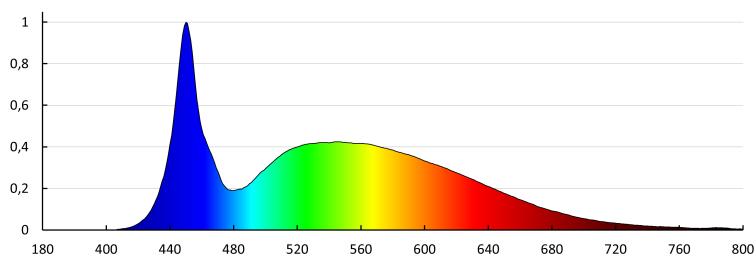

ДОДАТКОВІ ВІДОМОСТІ:

- 5 років Гарантії на умовах гарантійної заяви, доступної на веб-сайті

		BLINGO						
		BLINGO 24W 4320 60NW	BLINGO U24W 4000 60NW	BLINGO 34W 3740 60WW	BLINGO 34W 4080 60NW	BLINGO 34W 4080 60CW	BLINGO U34W 4080 60NW	BLINGO 38W 4560 60NW
ACCESSORIES	index	37178	37179	37170	37171	37172	37173	37176
SPN PANEL 60-62	37335	v	v	v	v	v	v	v
CLIPS PANEL 60-62	37337	v	v	v	v	v	v	v
ADTR 6060 B	27615	v	v	v	v	v	v	v
ADTR 6060 SR	27610	v	v	v	v	v	v	v
ADTR 6060 W	27613	v	v	v	v	v	v	v
ADTR-S 6060 W	27616	v	v	v	v	v	v	v
ADTR-H 6060 B	29845	v	v	v	v	v	v	v
ADTR-H 6060 SR	29844	v	v	v	v	v	v	v
ADTR-H 6060 W	29843	v	v	v	v	v	v	v
ADTR-S-H 6060 W	27617	v	v	v	v	v	v	v
ADTR-H 76MM 6060 W	33398	v	v	v	v	v	v	v