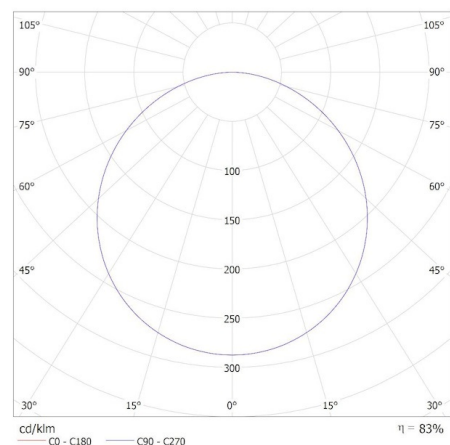

KANLUX S.A. (kat 37172) BLINGO 34W 4080 60CW / Krzywa rozsyłu światła (biegunowo)

		BLINGO		
		BLINGO 34W 4080 120NW	BLINGO U34W 4080 120N	BLINGO 38W 4560 120NW
ACCESSORIES	index	37174	37175	37177
SPN PANEL 120	37336	v	v	v
CLIPS PANEL 120	37338	v	v	v
ADTR 12030 B	27614	v	v	v
ADTR 12030 SR	27612	v	v	v
ADTR 12030 W	27611	v	v	v
ADTR-H 12030 B	33391	v	v	v
ADTR-H 12030 SR	33392	v	v	v
ADTR-H 12030 W	33390	v	v	v