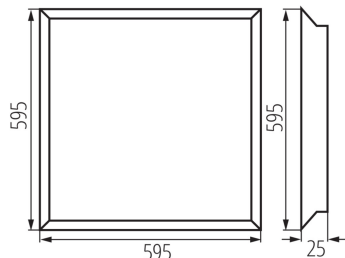

37173 BLINGO U34W 4080 60NW

Світлодіодна панель для прихованої установки