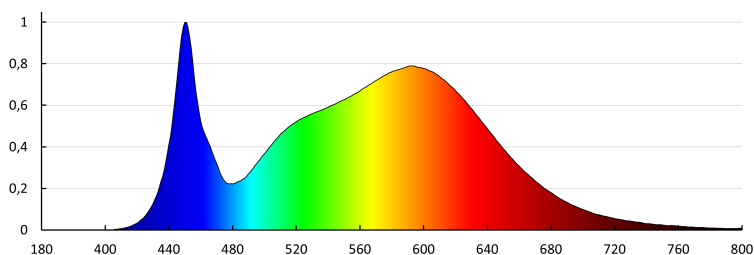

ДОДАТКОВІ ВІДОМОСТІ:

- 5 років Гарантії на умовах гарантійної заяви, доступної на веб-сайті