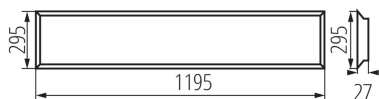

37175 BLINGO U34W 4080 120N

Світлодіодна панель для прихованої установки