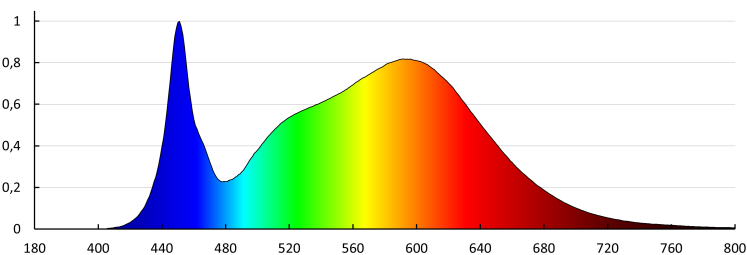

37175 BLINGO U34W 4080 120N

Світлодіодна панель для прихованої установки

Як упаковано : 5

Кількість штук в проміжній упаковці : 1

Кількість штук у груповій упаковці : 5

Вага нетто одиниці [г]: 1626

Граматура [г]: 2118

Довжина споживчої упаковки [см]: 120.5

Ширина споживчої упаковки [см]: 3

Висота споживчої упаковки [см]: 31

Вага коробки [кг]: 10.59

Ширина коробки [см]: 16.5

Висота коробки [см]: 33

Довжина коробки [см]: 121.5

Обсяг коробки [м³]: 0.066157

		BLINGO						
		BLINGO 24W 4320 60NW	BLINGO U24W 4000 60NW	BLINGO 34W 3740 60WW	BLINGO 34W 4080 60NW	BLINGO 34W 4080 60CW	BLINGO U34W 4080 60NW	BLINGO 38W 4560 60NW
ACCESSORIES	index	37178	37179	37170	37171	37172	37173	37176
SPN PANEL 60-62	37335	v	v	v	v	v	v	v
CLIPS PANEL 60-62	37337	v	v	v	v	v	v	v
ADTR 6060 B	27615	v	v	v	v	v	v	v
ADTR 6060 SR	27610	v	v	v	v	v	v	v
ADTR 6060 W	27613	v	v	v	v	v	v	v
ADTR-S 6060 W	27616	v	v	v	v	v	v	v
ADTR-H 6060 B	29845	v	v	v	v	v	v	v
ADTR-H 6060 SR	29844	v	v	v	v	v	v	v
ADTR-H 6060 W	29843	v	v	v	v	v	v	v
ADTR-S-H 6060 W	27617	v	v	v	v	v	v	v
ADTR-H 76MM 6060 W	33398	v	v	v	v	v	v	v

		BLINGO		
		BLINGO 34W 4080 120NW	BLINGO U34W 4080 120N	BLINGO 38W 4560 120NW
ACCESSORIES	index	37174	37175	37177
SPN PANEL 120	37336	v	v	v
CLIPS PANEL 120	37338	v	v	v
ADTR 12030 B	27614	v	v	v
ADTR 12030 SR	27612	v	v	v
ADTR 12030 W	27611	v	v	v
ADTR-H 12030 B	33391	v	v	v
ADTR-H 12030 SR	33392	v	v	v
ADTR-H 12030 W	33390	v	v	v

ДОДАТКОВІ ВІДОМОСТІ:

- 5 років Гарантії на умовах гарантійної заяви, доступної на веб-сайті