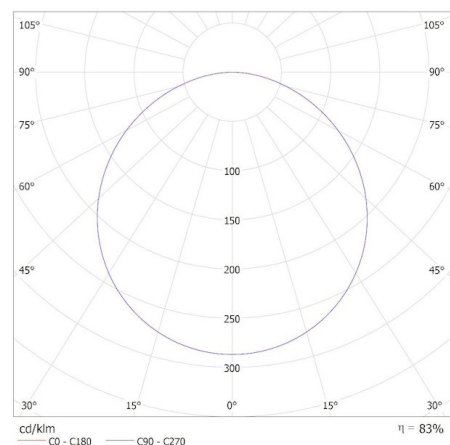

KANLUX S.A. (kat 37176) BLINGO 38W 4560 60NW / Krzywa rozsyłu światła (biegunowo)

		BLINGO		
		BLINGO 34W 4080 120NW	BLINGO U34W 4080 120N	BLINGO 38W 4560 120NW
ACCESSORIES	index	37174	37175	37177
SPN PANEL 120	37336	v	v	v
CLIPS PANEL 120	37338	v	v	v
ADTR 12030 B	27614	v	v	v
ADTR 12030 SR	27612	v	v	v
ADTR 12030 W	27611	v	v	v
ADTR-H 12030 B	33391	v	v	v
ADTR-H 12030 SR	33392	v	v	v
ADTR-H 12030 W	33390	v	v	v