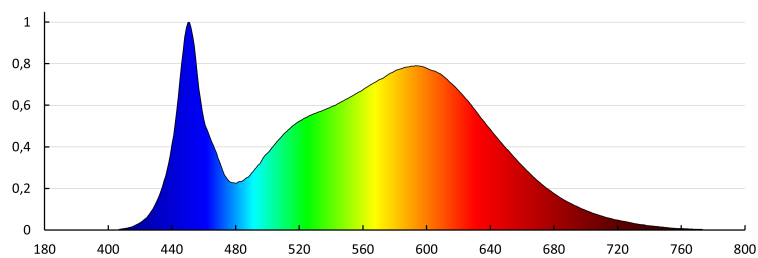

ДОДАТКОВІ ВІДОМОСТІ:

- 5 років Гарантії на умовах гарантійної заяви, доступної на веб-сайті

		BLINGO						
		BLINGO 24W 4320 60NW	BLINGO U24W 4000 60NW	BLINGO 34W 3740 60WW	BLINGO 34W 4080 60NW	BLINGO 34W 4080 60CW	BLINGO U34W 4080 60NW	BLINGO 38W 4560 60NW
ACCESSORIES	index	37178	37179	37170	37171	37172	37173	37176
SPN PANEL 60-62	37335	v	v	v	v	v	v	v
CLIPS PANEL 60-62	37337	v	v	v	v	v	v	v
ADTR 6060 B	27615	v	v	v	v	v	v	v
ADTR 6060 SR	27610	v	v	v	v	v	v	v
ADTR 6060 W	27613	v	v	v	v	v	v	v
ADTR-S 6060 W	27616	v	v	v	v	v	v	v
ADTR-H 6060 B	29845	v	v	v	v	v	v	v
ADTR-H 6060 SR	29844	v	v	v	v	v	v	v
ADTR-H 6060 W	29843	v	v	v	v	v	v	v
ADTR-S-H 6060 W	27617	v	v	v	v	v	v	v
ADTR-H 76MM 6060 W	33398	v	v	v	v	v	v	v