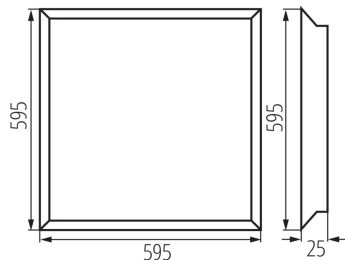

37176 BLINGO 38W 4560 60NW

Світлодіодна панель для прихованої установки