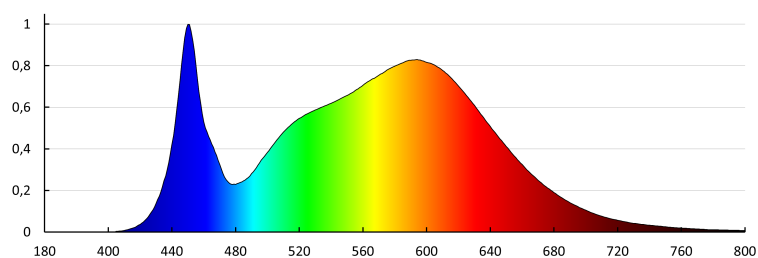

37177 BLINGO 38W 4560 120NW

Світлодіодна панель для прихованої установки

- Кількість штук у груповій упаковці: 5
- Вага нетто одиниці [г]: 1318
- Граматура [г]: 1810
- Довжина споживчої упаковки [см]: 120.5
- Ширина споживчої упаковки [см]: 3
- Висота споживчої упаковки [см]: 31.5
- Вага коробки [кг]: 9.05
- Ширина коробки [см]: 16.5
- Висота коробки [см]: 33
- Довжина коробки [см]: 121.5
- Обсяг коробки [м³]: 0.066157

ДОДАТКОВІ ВІДОМОСТІ:

- 5 років Гарантії на умовах гарантійної заяви, доступної на веб-сайті

		BLINGO						
		BLINGO 24W 4320 60NW	BLINGO U24W 4000 60NW	BLINGO 34W 3740 60WW	BLINGO 34W 4080 60NW	BLINGO 34W 4080 60CW	BLINGO U34W 4080 60NW	BLINGO 38W 4560 60NW
ACCESSORIES	index	37178	37179	37170	37171	37172	37173	37176
SPN PANEL 60-62	37335	v	v	v	v	v	v	v
CLIPS PANEL 60-62	37337	v	v	v	v	v	v	v
ADTR 6060 B	27615	v	v	v	v	v	v	v
ADTR 6060 SR	27610	v	v	v	v	v	v	v
ADTR 6060 W	27613	v	v	v	v	v	v	v
ADTR-S 6060 W	27616	v	v	v	v	v	v	v
ADTR-H 6060 B	29845	v	v	v	v	v	v	v
ADTR-H 6060 SR	29844	v	v	v	v	v	v	v
ADTR-H 6060 W	29843	v	v	v	v	v	v	v
ADTR-S-H 6060 W	27617	v	v	v	v	v	v	v
ADTR-H 76MM 6060 W	33398	v	v	v	v	v	v	v