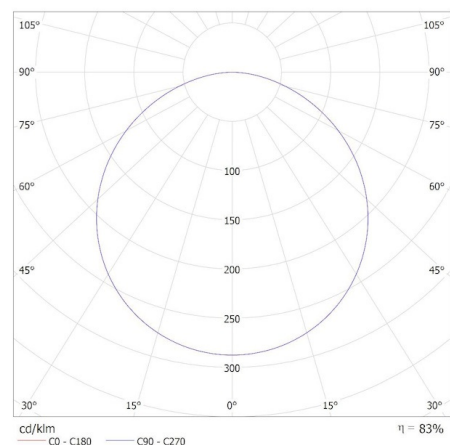

KANLUX S.A. (kat 37177) BLINGO 38W 4560 120NW / Krzywa rozsyłu światła (biegunowo)

		BLINGO		
		BLINGO 34W 4080 120NW	BLINGO U34W 4080 120NW	BLINGO 38W 4560 120NW
ACCESSORIES	index	37174	37175	37177
SPN PANEL 120	37336	v	v	v
CLIPS PANEL 120	37338	v	v	v
ADTR 12030 B	27614	v	v	v
ADTR 12030 SR	27612	v	v	v
ADTR 12030 W	27611	v	v	v
ADTR-H 12030 B	33391	v	v	v
ADTR-H 12030 SR	33392	v	v	v
ADTR-H 12030 W	33390	v	v	v