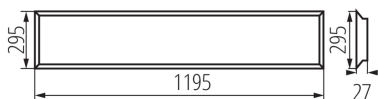

37177 BLINGO 38W 4560 120NW

Світлодіодна панель для прихованої установки