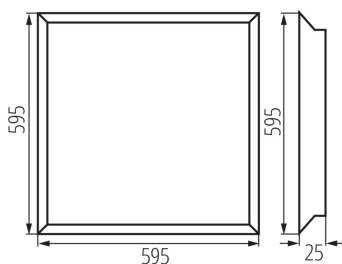

37179 BLINGO U24W 4000 60NW

Світлодіодна панель для прихованої установки

5905339371799

PRODUKT Z ATTESTEM

ЗАГАЛЬНІ ДАНІ:

Колір: білий

Місце монтажу: для вбудовування в стелю

Місце використання: всередині

Мінімальна відстань від освітленого об'єкта: 0,5m

Можливість співпраці з притемнювачем: ні

Продукт не пристосований для накривання термоізоляційним матеріалом: так

Блок живлення в комплекті: так

Довжина (мм): 595

Ширина (мм): 595

Висота (мм): 25

Зінтегроване люмінесцентне джерело світла: так

ТЕХНІЧНІ ХАРАКТЕРИСТИКИ:

Номинальна напруга (В): 220-240 AC

Номинальна частота (Гц): 50

Потужність максимальна (Вт): 24

Клас захисту від ураження електричним струмом: I

Матеріал плафону: пластмаса

Тип діода: LED SMD

Світловий потік світильника [лм]: 4000

Колір лампи: біла

Корельована колірна температура [К]: 4000

Послідовність кольору в еліпсах МакАдама: 6

Індекс кольоропередачі: 80

Тривалість роботи (год): 50000

Коефіцієнт утримання світлового потоку в кінці номінального періоду тривалості роботи: L70B50

Кількість циклів ввімкнуті/вимкнуті: ≥ 50000

Кут освітлення ($^{\circ}$): 90

Світлова ефективність лампи (лм/Вт): 167

Діапазон температури оточення, впливу якої може піддаватися продукт ($^{\circ}\text{C}$): 5÷25

тип абажуру: мікропризматичний

Матеріал корпусу: сталь

Матеріал панелі / каркасу: сталь

Діапазон перетинів застосовуваних кабелів [мм²]: 1-2,5

Ступінь IP: 20

UGR: <19

ДАНІ ЛОГІСТИКИ:

Одиниця виміру: штука

Date of issue: 15.11.2023, 15:13

Ми залишаємо за собою право на внесення технічних змін. Дані, що містяться в цьому матеріалі, не мають юридично обов'язкової сили.

Фотометрія: результати, отримані при тестуванні конкретного екземпляра.