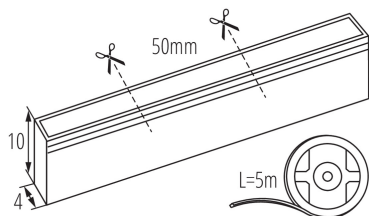

5905339372345

IP
65

ЗАГАЛЬНІ ДАНІ:

Місце використання: всередині

Мінімальна відстань від освітленого об'єкта: 0,1m

Довжина (мм): 5000

Ширина (мм): 4

Висота (мм): 10

Вміст ртуті: ні

ТЕХНІЧНІ ХАРАКТЕРИСТИКИ:

Номинальна напруга (В): 24 DC

Номинальна потужність (Вт): 0,5m = 6

Клас захисту від ураження електричним струмом : III

Тип діода: LED SMD

Світловий потік (лм): 0,5m=110

Тип з'єднання: Вільні кінці проводів

Ступінь IP: 65

Можливість розрізання на сегменти стрічки LED (см) : 5

ДАНІ ЛОГІСТИКИ:

Одиниця виміру: штука

Як упаковано: 30

Кількість штук у груповій упаковці: 30

Вага нетто одиниці [г]: 266

Граматура [г]: 353.33

Довжина споживчої упаковки [см]: 25

Ширина споживчої упаковки [см]: 1.5

Висота споживчої упаковки [см]: 25.5

Вага коробки [кг]: 10.5999

Ширина коробки [см]: 29

Висота коробки [см]: 26.5