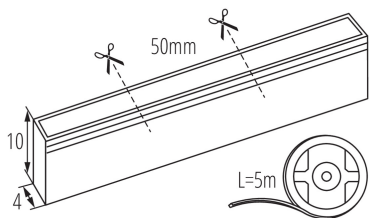

5905339372369

IP
65

ЗАГАЛЬНІ ДАНІ:

Місце використання: всередині

Мінімальна відстань від освітленого об'єкта: 0,1m

Довжина (мм): 5000

Ширина (мм): 4

Висота (мм): 10

Вміст ртуті: ні

ТЕХНІЧНІ ХАРАКТЕРИСТИКИ:

Номинальна напруга (В): 24 DC

Номинальна потужність (Вт): 0,5m = 6

Клас захисту від ураження електричним струмом : III

Тип діода: LED SMD

Світловий потік (лм): 0,5m=120

Тип з'єднання: Вільні кінці проводів

Ступінь IP: 65

Можливість розрізання на сегменти стрічки LED (см) : 5

ДАНІ ЛОГІСТИКИ:

Одиниця виміру: штука

Як упаковано: 30

Кількість штук у груповій упаковці: 30

Вага нетто одиниці [г]: 266

Граматура [г]: 353.33

Довжина споживчої упаковки [см]: 25

Ширина споживчої упаковки [см]: 1.5

Висота споживчої упаковки [см]: 25.5

Вага коробки [кг]: 10.5999

Ширина коробки [см]: 29

Висота коробки [см]: 26.5