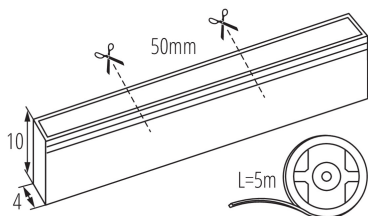

5905339372376

IP
65

ЗАГАЛЬНІ ДАНІ:

Місце використання: всередині

Мінімальна відстань від освітленого об'єкта: 0,1m

Довжина (мм): 5000

Ширина (мм): 4

Висота (мм): 10

Вміст ртуті: ні

ТЕХНІЧНІ ХАРАКТЕРИСТИКИ:

Номинальна напруга (В): 24 DC

Номинальна потужність (Вт): 0,5m = 6

Клас захисту від ураження електричним струмом : III

Тип діода: LED SMD

Світловий потік (лм): 0,5m=20

Тип з'єднання: Вільні кінці проводів

Ступінь IP: 65

Можливість розрізання на сегменти стрічки LED (см): 5

ДАНІ ЛОГІСТИКИ:

Одиниця виміру: штука

Як упаковано: 30

Кількість штук у груповій упаковці: 30

Вага нетто одиниці [г]: 266

Граматура [г]: 353.33

Довжина споживчої упаковки [см]: 25

Ширина споживчої упаковки [см]: 1.5

Висота споживчої упаковки [см]: 25.5

Вага коробки [кг]: 10.5999

Ширина коробки [см]: 29

Висота коробки [см]: 26.5