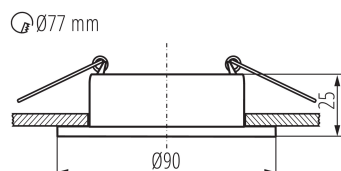

Pierścień oprawy punktowej

5905339372543

unique
LIGHT
effect

MODULAR
frame

Kanlux FELINE DSO to okrągłe, eleganckie oczka sufitowe. Do dyspozycji jest 6 różnych wersji kolorystycznych, które dopasujesz do kolorystyki swojego wnętrza. Dodatkową dekoracją oczka stanowi jasny pasek (pierścień) otaczający źródło światła.

DANE OGÓLNE:

Kolor: złoty / biały

Miejsce montażu: do wbudowania w sufit

Miejsce zastosowania: wewnątrz

Minimalna odległość od oświetlanego obiektu: 0,5m

Pierścień dekoracyjny bez oprawki ceramicznej: tak

Wyrób nie nadający się do okrywania materiałem

termoizolacyjnym: tak

Wysokość [mm]: 25

Średnica [mm]: 90

Otwór montażowy [mm]: Ø77

DANE TECHNICZNE:

Napięcie znamionowe [V]: 12 AC; 12 DC; 220-240 AC

Moc maksymalna [W]: max 10

Klasa ochronności przed porażeniem elektrycznym: II/III

Źródło światła: MR16/PAR16

Źródło światła w komplecie: nie

Trzonek: Gx5,3/GU10

Zakres temperatury otoczenia, na którą może być narażony wyrób [°C]: 5÷25

Materiał obudowy: stop aluminium

Regulacja kątowa oprawy oświetleniowej: brak

Stopień IP: 20

DANE LOGISTYCZNE:

Jednostka miary: sztuka

Jak pakowane: 50

Ilość sztuk w opakowaniu pośrednim: 1

Ilość sztuk w opakowaniu zbiorczym: 50

Masa jednostkowa netto [g]: 90

Gramatura [g]: 128.6

Długość opakowania jednostkowego [cm]: 10

Szerokość opakowania jednostkowego [cm]: 4

Wysokość opakowania jednostkowego [cm]: 10

Waga kartonu [kg]: 6.43

Szerokość kartonu [cm]: 23

Wysokość kartonu [cm]: 22.5