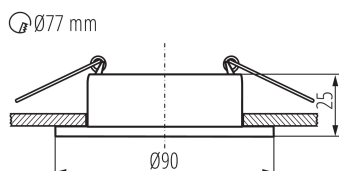

Pierścień oprawy punktowej

5905339372550

unique
LIGHT
effect

MODULAR
frame

Kanlux FELINE DSO to okrągłe, eleganckie oczka sufitowe. Do dyspozycji jest 6 różnych wersji kolorystycznych, które dopasujesz do kolorystyki swojego wnętrza. Dodatkową dekoracją oczka stanowi jasny pasek (pierścień) otaczający źródło światła.

DANE OGÓLNE:

Kolor: czarny / biały

Miejsce montażu: do wbudowania w sufit

Miejsce zastosowania: wewnątrz

Minimalna odległość od oświetlanego obiektu: 0,5m

Pierścień dekoracyjny bez oprawki ceramicznej: tak

Wyrób nie nadający się do okrywania materiałem

termoizolacyjnym: tak

Wysokość [mm]: 25

Średnica [mm]: 90

Otwór montażowy [mm]: Ø77

DANE TECHNICZNE:

Napięcie znamionowe [V]: 12 AC; 12 DC; 220-240 AC

Moc maksymalna [W]: max 10

Klasa ochronności przed porażeniem elektrycznym: II/III

Źródło światła: MR16/PAR16

Źródło światła w komplecie: nie

Trzonek: Gx5,3/GU10

Zakres temperatury otoczenia, na którą może być narażony wyrób [°C]: 5÷25

Materiał obudowy: stop aluminium

Regulacja kątowa oprawy oświetleniowej: brak

Stopień IP: 20

DANE LOGISTYCZNE:

Jednostka miary: sztuka

Jak pakowane: 50

Ilość sztuk w opakowaniu pośrednim: 1

Ilość sztuk w opakowaniu zbiorczym: 50

Masa jednostkowa netto [g]: 90

Gramatura [g]: 128.6

Długość opakowania jednostkowego [cm]: 10

Szerokość opakowania jednostkowego [cm]: 4

Wysokość opakowania jednostkowego [cm]: 10

Waga kartonu [kg]: 6.43

Szerokość kartonu [cm]: 23

Wysokość kartonu [cm]: 22.5