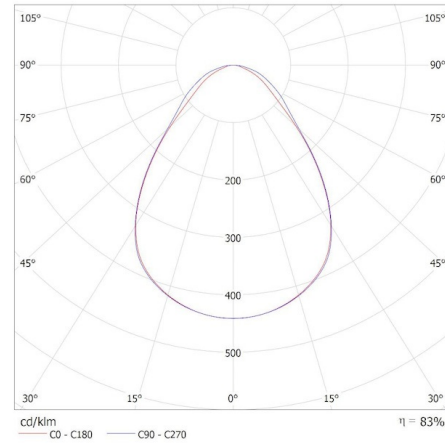

37265 BLINGO U E125LM 60NW

Панель світлодіодна для вбудованого монтажу без блоку живлення в комплекті

KANLUX S.A. (kat 37265) BLINGO U E125LM 60NW / Krzywa rozsywu światła (biegunowo)