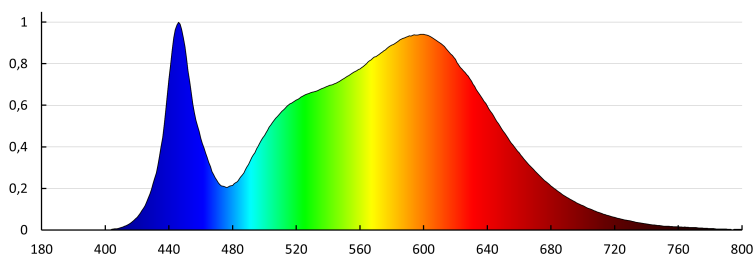

ДОДАТКОВІ ВІДОМОСТІ:

- 5 років Гарантії на умовах гарантійної заяви, доступної на веб-сайті
- Світлодіодна панель без блоку живлення в комплекті.
- Для правильної роботи необхідний відповідний світлодіодний блок живлення, доступний в пропозиції KANLUX