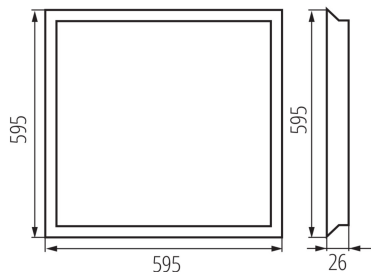

37265 BLINGO U E125LM 60NW

Панель світлодіодна для вбудованого монтажу без блоку живлення в комплекті