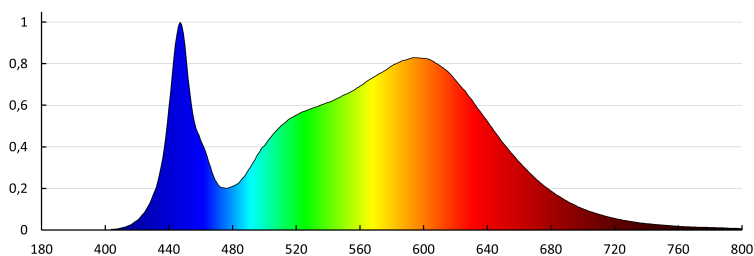

ДОДАТКОВІ ВІДОМОСТІ:

- 5 років Гарантії на умовах гарантійної заяви, доступної на веб-сайті
- Світлодіодна панель без блоку живлення в комплекті.
- Для правильної роботи необхідний відповідний світлодіодний блок живлення, доступний в пропозиції KANLUX