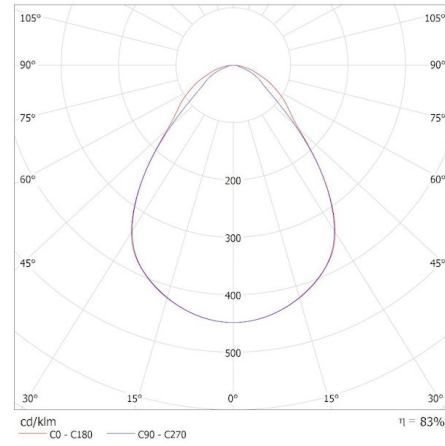

37266 BLINGO U E125LM 120NW

Панель світлодіодна для вбудованого монтажу без блоку живлення в комплекті

KANLUX S.A. (kat 37266) BLINGO U E125LM 120NW / Krzywa rozsytu światła (biegunowo)