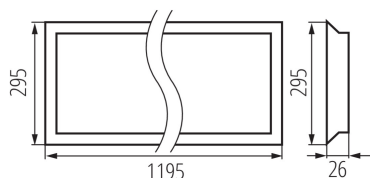

37266 BLINGO U E125LM 120NW

Панель світлодіодна для вбудованого монтажу без блоку живлення в комплекті