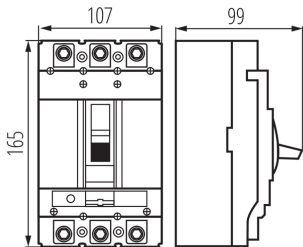

37283 KMCCB-RT-200A

Wyłącznik kompaktowy MCCB

5905339372833

ЗАГАЛЬНІ ДАНІ:

Категорія використання: A

Місце монтажу: Плита монтажна

ТЕХНІЧНІ ХАРАКТЕРИСТИКИ:

Номинальна напруга (В): 230/400 AC

Номинальний струм (А): 200

Номинальна частота (Гц): 50

Тип з'єднання: Колодка клемна

Тип управління: mechaniczne

Номинальна напруга перемикання U_e [В]: 380/415; 220/230

Ступінь IP: 20

Номинальна напруга ізоляції U_i (В): 800

Номинальна розрядна напруга витримки U_{imp} (В): 8000

Кількість полюсів: 3

Znamionowa graniczna zwarciova zdolność łączeniowa I_{cu} :
36kA (380/415V AC); 50kA (220/230V AC)

Prąd znamionowy wyłączalny zwarciovy roboczy I_{cs} : 27kA
(380/415V AC); 36kA (220/230V AC)

Zakres regulacji członu termicznego: regulowane

ДАНІ ЛОГІСТИКИ:

Одиниця виміру: штука

Як упаковано: 12

Кількість штук в проміжній упаковці: 1

Кількість штук у груповій упаковці: 12

Вага нетто одиниці [г]: 1672

Граматура [г]: 1784.17

Вага бруто штуки [г]: 1742

Довжина споживчої упаковки [см]: 17.5

Ширина споживчої упаковки [см]: 12

Висота споживчої упаковки [см]: 11

Вага коробки [кг]: 21.41004

Ширина коробки [см]: 36.5

Висота коробки [см]: 24

Довжина коробки [см]: 37

Обсяг коробки [м³]: 0.032412