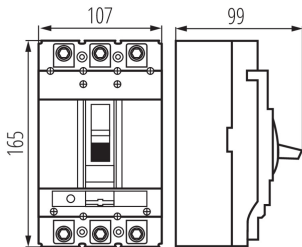

37284 KMCCB-RT-250A

Wyłącznik kompaktowy MCCB

5905339372840

ЗАГАЛЬНІ ДАНІ:

Категорія використання: A

Місце монтажу: Плита монтажна

ТЕХНІЧНІ ХАРАКТЕРИСТИКИ:

Номинальна напруга (В): 230/400 AC

Номинальний струм (А): 250

Номинальна частота (Гц): 50

Тип з'єднання: Колодка клемна

Тип управління: mechaniczne

Номинальна напруга перемикання U_e [В]: 380/415; 220/230

Ступінь IP: 20

Номинальна напруга ізоляції U_i (В): 800

Номинальна розрядна напруга витримки U_{imp} (В): 8000

Кількість полюсів: 3

Znamionowa graniczna zwarciova zdolność łączeniowa I_{cu} :
36kA (380/415V AC); 50kA (220/230V AC)

Prąd znamionowy wyłączalny zwarciovy roboczy I_{cs} : 27kA
(380/415V AC); 36kA (220/230V AC)

Zakres regulacji członu termicznego: regulowane

ДАНІ ЛОГІСТИКИ:

Одиниця виміру: штука

Як упаковано: 12

Кількість штук в проміжній упаковці: 1

Кількість штук у груповій упаковці: 12

Вага нетто одиниці [г]: 1718

Граматура [г]: 1773.33

Вага бруто штуки [г]: 1788

Довжина споживчої упаковки [см]: 17.5

Ширина споживчої упаковки [см]: 12

Висота споживчої упаковки [см]: 11

Вага коробки [кг]: 21.27996

Ширина коробки [см]: 36.5

Висота коробки [см]: 24

Довжина коробки [см]: 37

Обсяг коробки [м³]: 0.032412